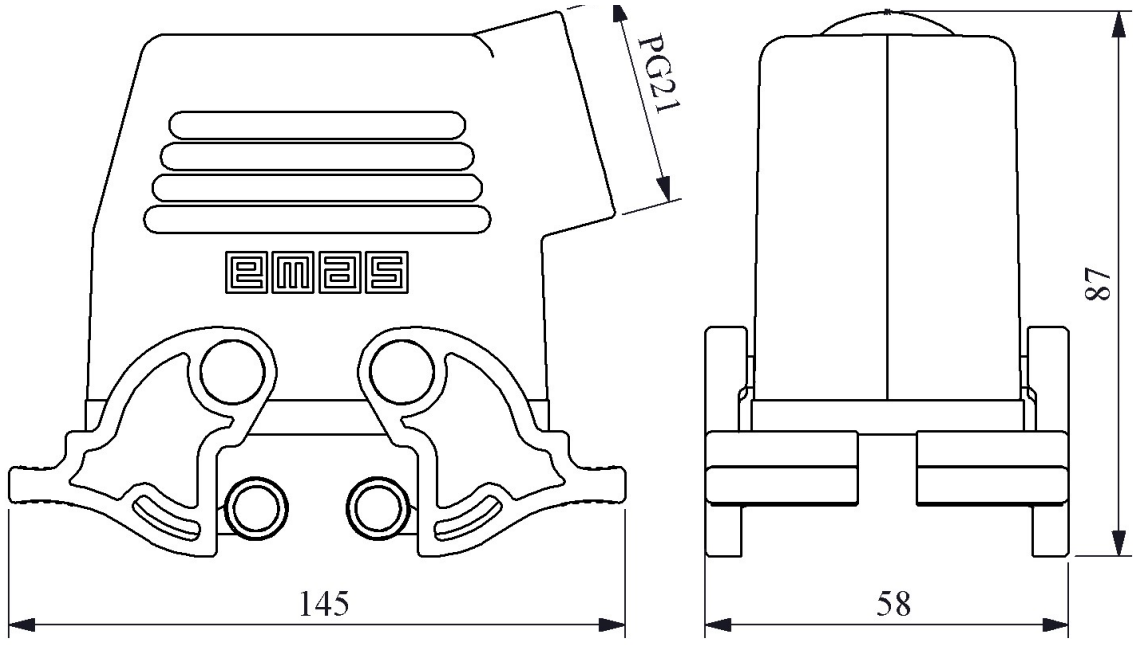

**EBM24GU14**

Ürün		Çok Kontaklı
Tip		Uzatma Tipi Boş Gövde
Kontak		24 Kontak
Mekanik Ömür	Min Adet	≥ 500
Çalışma Sıklığı	Açma Kapama/Saat	Mek.240
Çalışma Sıcaklığı		-40 / +125 °C
Koruma Sınıfı		IP65
Gövde Malzemesi		Metal
İmal Tarihi		
Seri		EBM Serisi
Giriş		Yandan Girişli
Kilitleme		4 Mandallı
Özellikler		Geniş ürün yelpazesi
		Düşmeyen vida ile kolay montaj

Kontak Sayısı: 24P+E