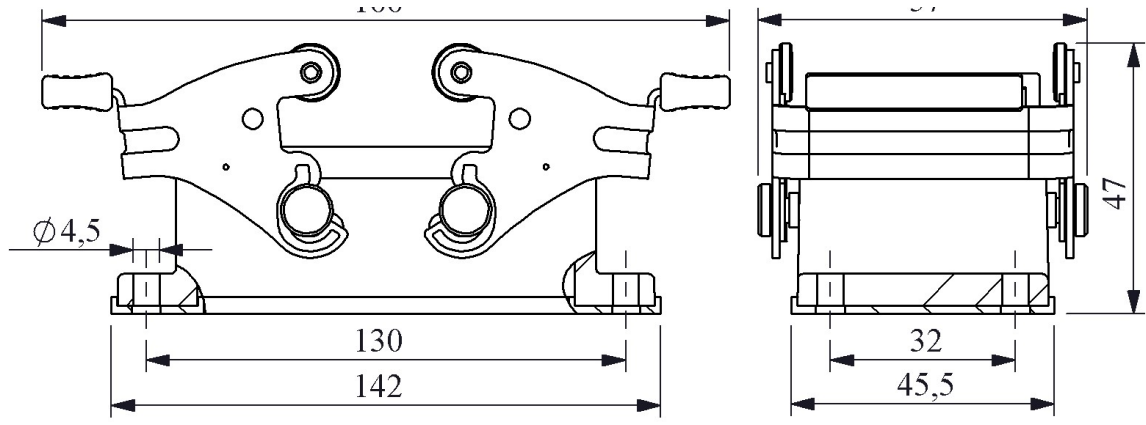

**EBM24GM47**

Ürün		Çok Kontaklı
Tip		Makine Tipi Boş Gövde
Kontakt		24 Kontakt
Mekanik Ömür	Min Adet	≥ 500
Çalışma Sıklığı	Açma Kapama/Saat	Mek.240
Çalışma Sıcaklığı		-40 / +125 °C
Koruma Sınıfı		IP65
Gövde Malzemesi		Metal
İmal Tarihi		
Seri		EBM Serisi
Giriş		Alttan Girişli
Kilitleme		2 Metal Mandallı
Özellikler		Geniş ürün yelpazesi
		Düşmeyen vida ile kolay montaj

Kontak Sayısı: 24P+E