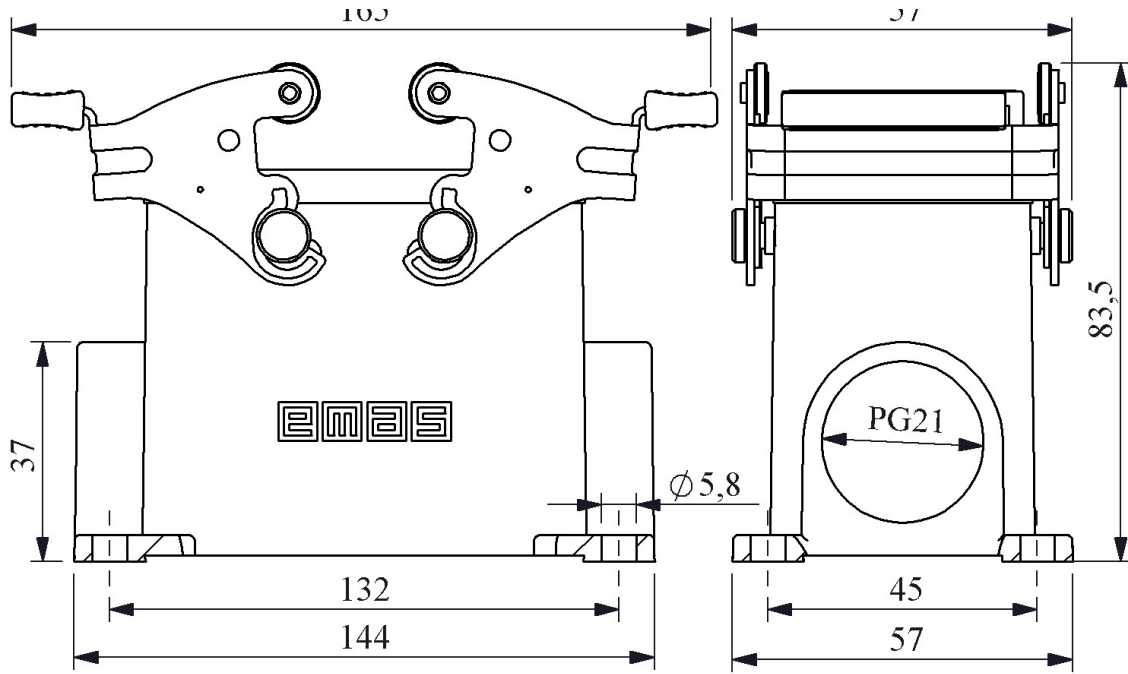

**EBM24GD27**

Ürün		Çok Kontaklı
Tip		Duvar Tipi Boş Gövde
Kontakt		24 Kontakt
Mekanik Ömür	Min Adet	≥ 500
Çalışma Sıklığı	Açma Kapama/Saat	Mek.240
Çalışma Sıcaklığı		-40 / +125 °C
Koruma Sınıfı		IP65
Gövde Malzemesi		Metal
İmal Tarihi		
Seri		EBM Serisi
Giriş		Çift Yan Girişli
Kilitleme		2 Metal Mandallı
Özellikler		Geniş ürün yelpazesi
		Düşmeyen vida ile kolay montaj

Kontak Sayısı: 24P+E