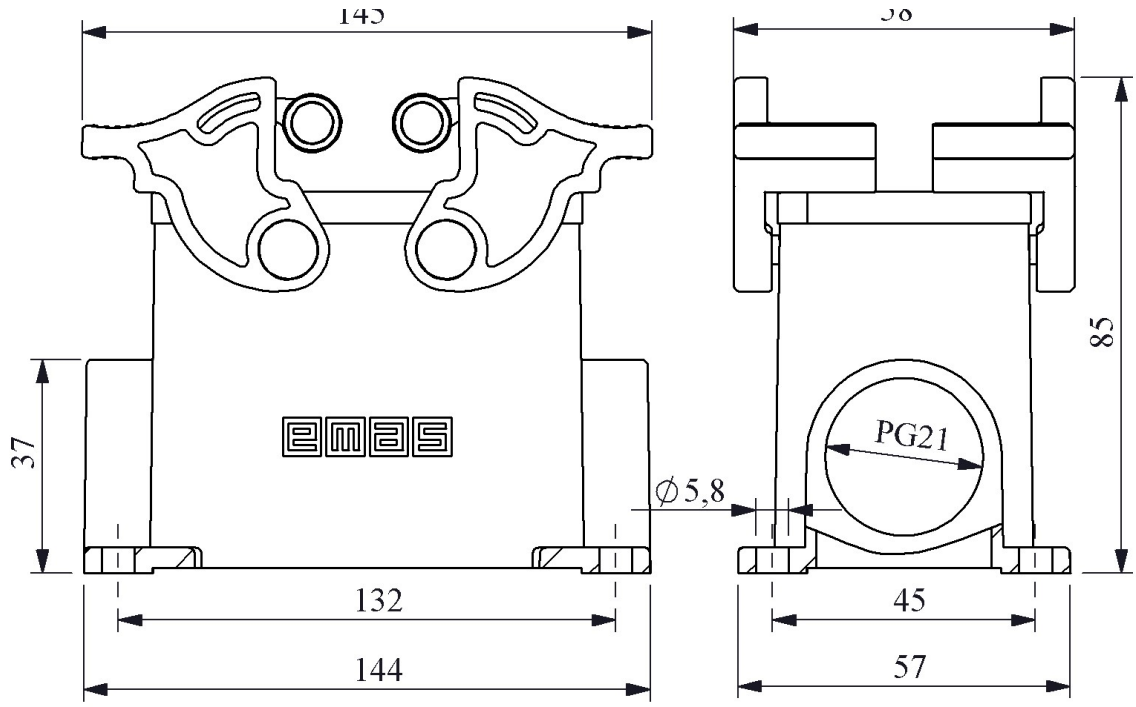

EBM24GD24

Ürün	Çok Kontaklı
Tip	Duvar Tipi Boş Gövde
Kontakt	24 Kontakt
Mekanik Ömür	Min Adet ≥ 500
Çalışma Sıklığı	Açma Kapama/Saat Mek.240
Çalışma Sıcaklığı	-40 / +125 °C
Koruma Sınıfı	IP65
Gövde Malzemesi	Metal
İmal Tarihi	
Seri	EBM Serisi
Giriş	Çift Yan Girişli
Kilitleme	4 Mandallı
Özellikler	Geniş ürün yelpazesi
	Düşmeyen vida ile kolay montaj

Kontak Sayısı: 24P+E