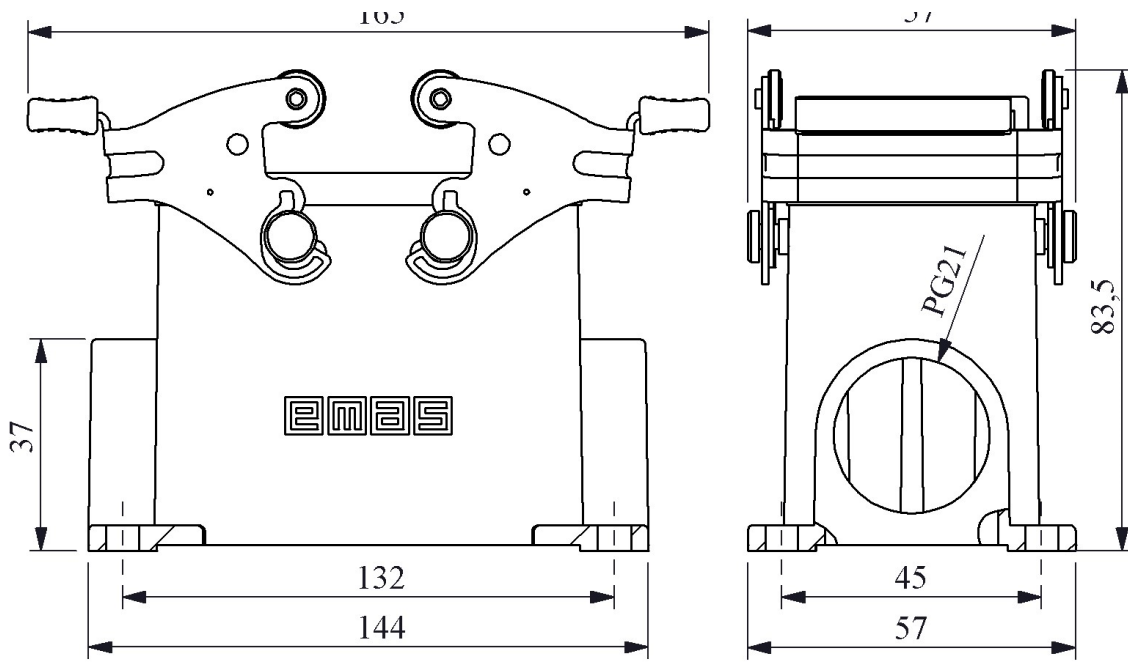

**EBM24GD17**

Ürün		Çok Kontaklı
Tip		Duvar Tipi Boş Gövde
Kontak		24 Kontak
Mekanik Ömür	Min Adet	≥ 500
Çalışma Sıklığı	Açma Kapama/Saat	Mek.240
Çalışma Sıcaklığı		-40 / +125 °C
Koruma Sınıfı		IP65
Gövde Malzemesi		Metal
İmal Tarihi		
Seri		EBM Serisi
Giriş		Yandan Girişli
Kilitleme		2 Metal Mandallı
Özellikler		Geniş ürün yelpazesi
		Düşmeyen vida ile kolay montaj

Number of Contact: 24P+E