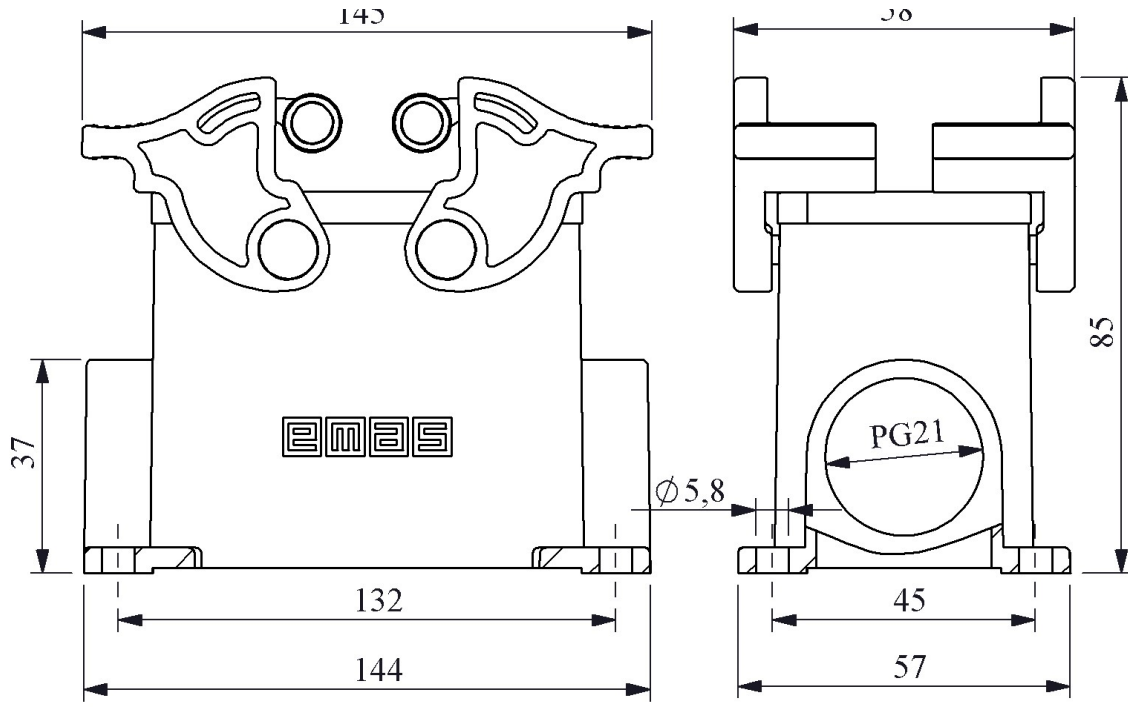

**EBM24GD14**

Ürün		Çok Kontaklı
Tip		Duvar Tipi Boş Gövde
Kontak		24 Kontak
Mekanik Ömür	Min Adet	≥ 500
Çalışma Sıklığı	Açma Kapama/Saat	Mek.240
Çalışma Sıcaklığı		-40 / +125 °C
Koruma Sınıfı		IP65
Gövde Malzemesi		Metal
İmal Tarihi		
Seri		EBM Serisi
Giriş		Yandan Girişli
Kilitleme		4 Mandallı
Özellikler		Geniş ürün yelpazesi
		Düşmeyen vida ile kolay montaj

Kontak Sayısı: 24P+E