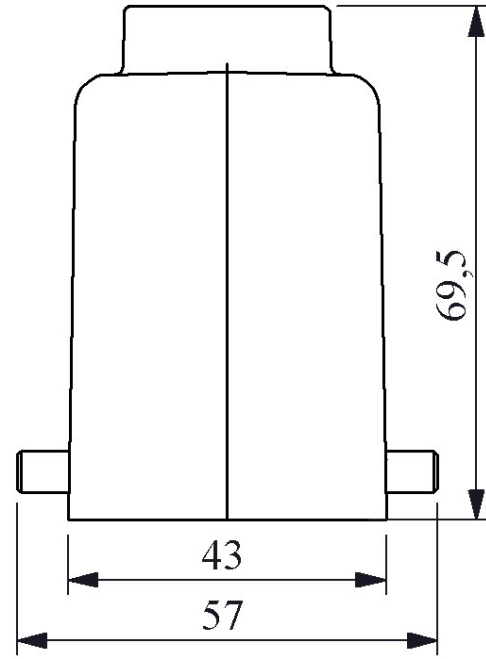

**EBM16GU30**

Ürün		Çok Kontaklı
Tip		Uzatma Tipi Boş Gövde
Kontak		16 Kontak
Mekanik Ömür	Min Adet	≥ 500
Çalışma Sıklığı	Açma Kapama/Saat	Mek.240
Çalışma Sıcaklığı		-40 / +125 °C
Koruma Sınıfı		IP65
Gövde Malzemesi		Metal
İmal Tarihi		
Seri		EBM Serisi
Giriş		Üstten Girişli
Özellikler		Geniş ürün yelpazesi
		Düşmeyen vida ile kolay montaj

Kontak Sayısı: 16P+E