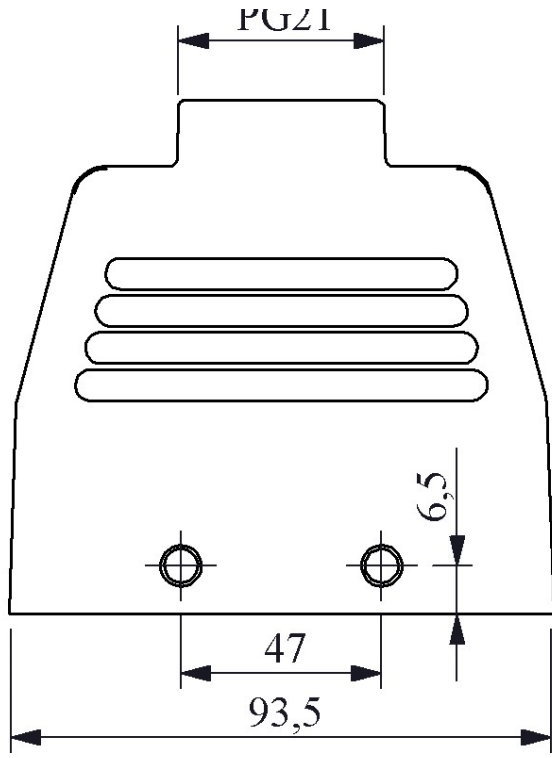

**EBM16GU30**

Ürün		Çok Kontaklı
Tip		Uzatma Tipi Boş Gövde
Kontak		16 Kontak
Mekanik Ömür	Min Adet	≥ 500
Çalışma Sıklığı	Açma Kapama/Saat	Mek.240
Çalışma Sıcaklığı		-40 / +125 °C
Koruma Sınıfı		IP65
Gövde Malzemesi		Metal
İmal Tarihi		
Seri		EBM Serisi
Giriş		Üstten Girişli
Özellikler		Geniş ürün yelpazesi
		Düşmeyen vida ile kolay montaj

Kontak Sayısı: 16P+E