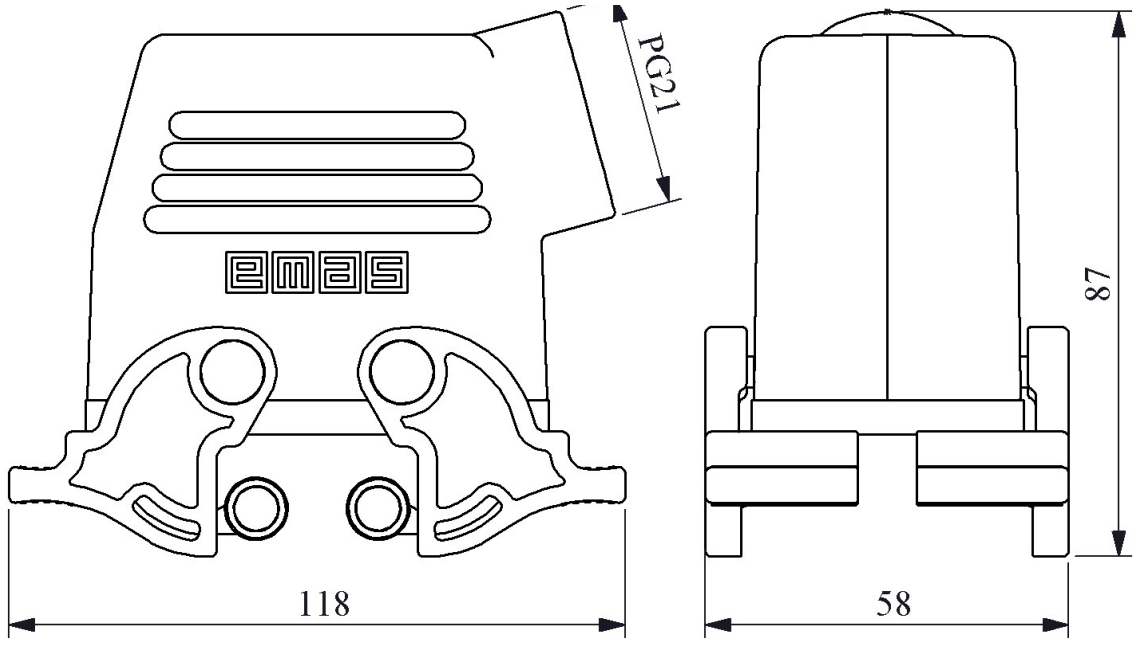

**EBM16GU14**

Ürün		Çok Kontaklı
Tip		Uzatma Tipi Boş Gövde
Kontak		16 Kontak
Mekanik Ömür	Min Adet	≥ 500
Çalışma Sıklığı	Açma Kapama/Saat	Mek.240
Çalışma Sıcaklığı		-40 / +125 °C
Koruma Sınıfı		IP65
Gövde Malzemesi		Metal
İmal Tarihi		
Seri		EBM Serisi
Giriş		Yandan Girişli
Kilitleme		4 Mandallı
Özellikler		Geniş ürün yelpazesi
		Düşmeyen vida ile kolay montaj

Kontak Sayısı: 16P+E