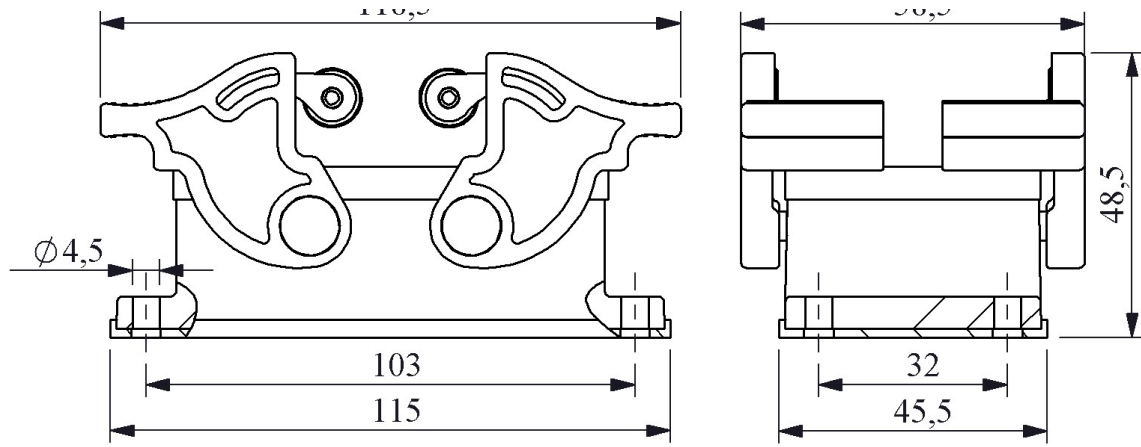

**EBM16GM44**

Ürün		Çok Kontaklı
Tip		Makine Tipi Boş Gövde
Kontak		16 Kontak
Mekanik Ömür	Min Adet	≥ 500
Çalışma Sıklığı	Açma Kapama/Saat	Mek.240
Çalışma Sıcaklığı		-40 / +125 °C
Koruma Sınıfı		IP65
Gövde Malzemesi		Metal
İmal Tarihi		
Seri		EBM Serisi
Giriş		Alttan Girişli
Kilitleme		4 Mandallı
Özellikler		Geniş ürün yelpazesi
		Düşmeyen vida ile kolay montaj

118.5

58.5

Kontak Sayısı: 16P+E