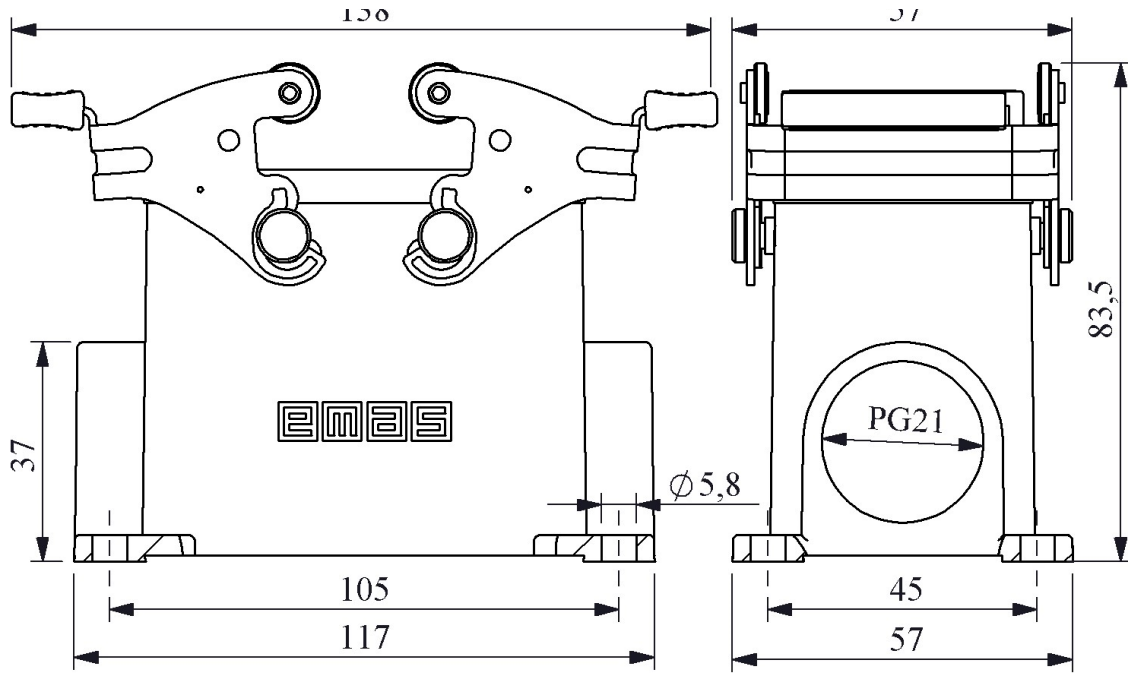

**EBM16GD27**

Ürün		Çok Kontaklı
Tip		Duvar Tipi Boş Gövde
Kontakt		16 Kontakt
Mekanik Ömür	Min Adet	≥ 500
Çalışma Sıklığı	Açma Kapama/Saat	Mek.240
Çalışma Sıcaklığı		-40 / +125 °C
Koruma Sınıfı		IP65
Gövde Malzemesi		Metal
İmal Tarihi		
Seri		EBM Serisi
Giriş		Çift Yan Girişli
Kilitleme		2 Metal Mandallı
Özellikler		Geniş ürün yelpazesi
		Düşmeyen vida ile kolay montaj

Kontak Sayısı: 16P+E