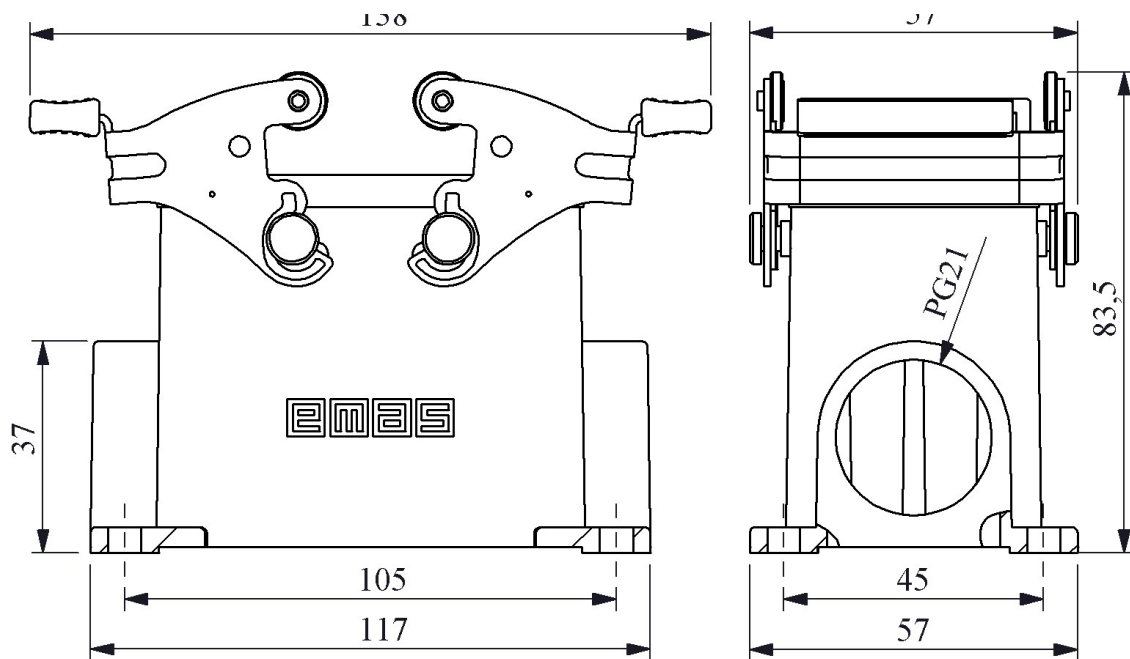

**EBM16GD17**

Ürün		Çok Kontaklı
Tip		Duvar Tipi Boş Gövde
Kontak		16 Kontak
Mekanik Ömür	Min Adet	≥ 500
Çalışma Sıklığı	Açma Kapama/Saat	Mek.240
Çalışma Sıcaklığı		-40 / +125 °C
Koruma Sınıfı		IP65
Gövde Malzemesi		Metal
İmal Tarihi		
Seri		EBM Serisi
Giriş		Yandan Girişli
Kilitleme		2 Metal Mandallı
Özellikler		Geniş ürün yelpazesi
		Düşmeyen vida ile kolay montaj

Number of Contact: 16P+E