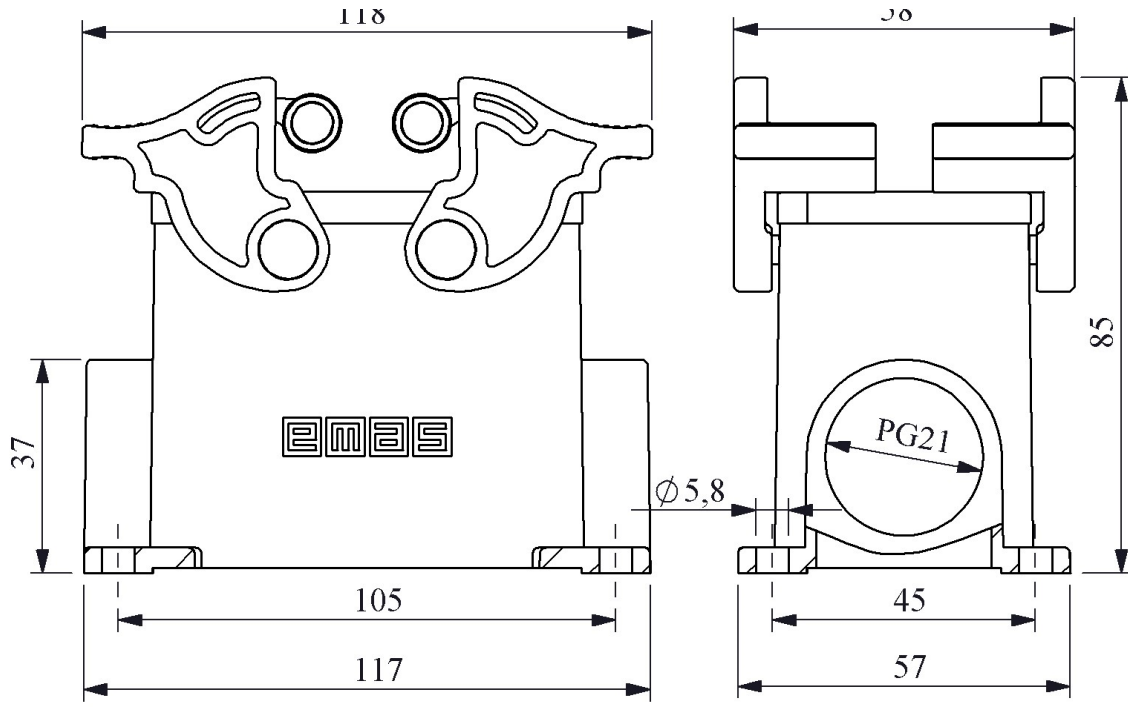

**EBM16GD14**

Ürün		Çok Kontaklı
Tip		Duvar Tipi Boş Gövde
Kontak		16 Kontak
Mekanik Ömür	Min Adet	≥ 500
Çalışma Sıklığı	Açma Kapama/Saat	Mek.240
Çalışma Sıcaklığı		-40 / +125 °C
Koruma Sınıfı		IP65
Gövde Malzemesi		Metal
İmal Tarihi		
Seri		EBM Serisi
Giriş		Yandan Girişli
Kilitleme		4 Mandallı
Özellikler		Geniş ürün yelpazesi
		Düşmeyen vida ile kolay montaj

Kontak Sayısı: 16P+E