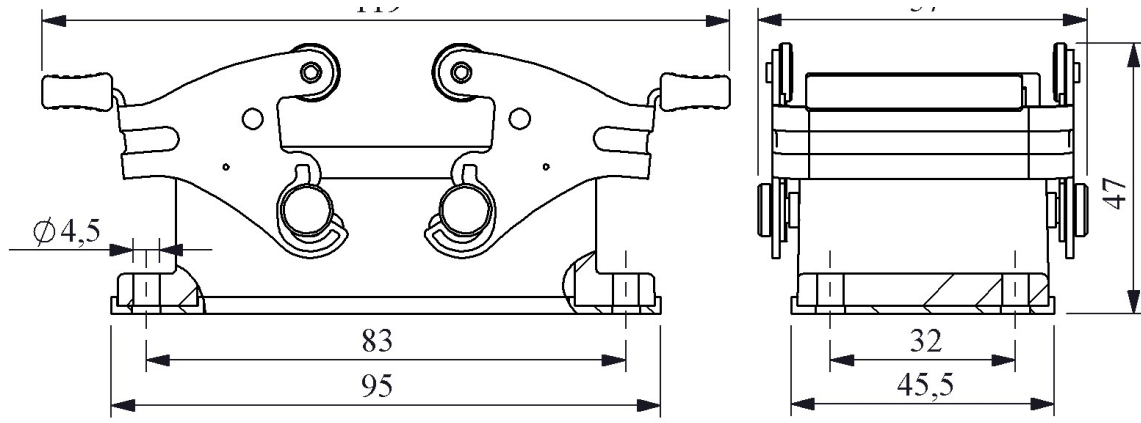

**EBM10GM47**

Ürün		Çok Kontaklı
Tip		Makine Tipi Boş Gövde
Kontak		10 Kontak
Mekanik Ömür	Min Adet	≥ 500
Çalışma Sıklığı	Açma Kapama/Saat	Mek.240
Çalışma Sıcaklığı		-40 / +125 °C
Koruma Sınıfı		IP65
Gövde Malzemesi		Metal
İmal Tarihi		
Seri		EBM Serisi
Giriş		Alttan Girişli
Kilitleme		2 Metal Mandallı
Özellikler		Geniş ürün yelpazesi
		Düşmeyen vida ile kolay montaj

Kontak Sayısı: 10P+E