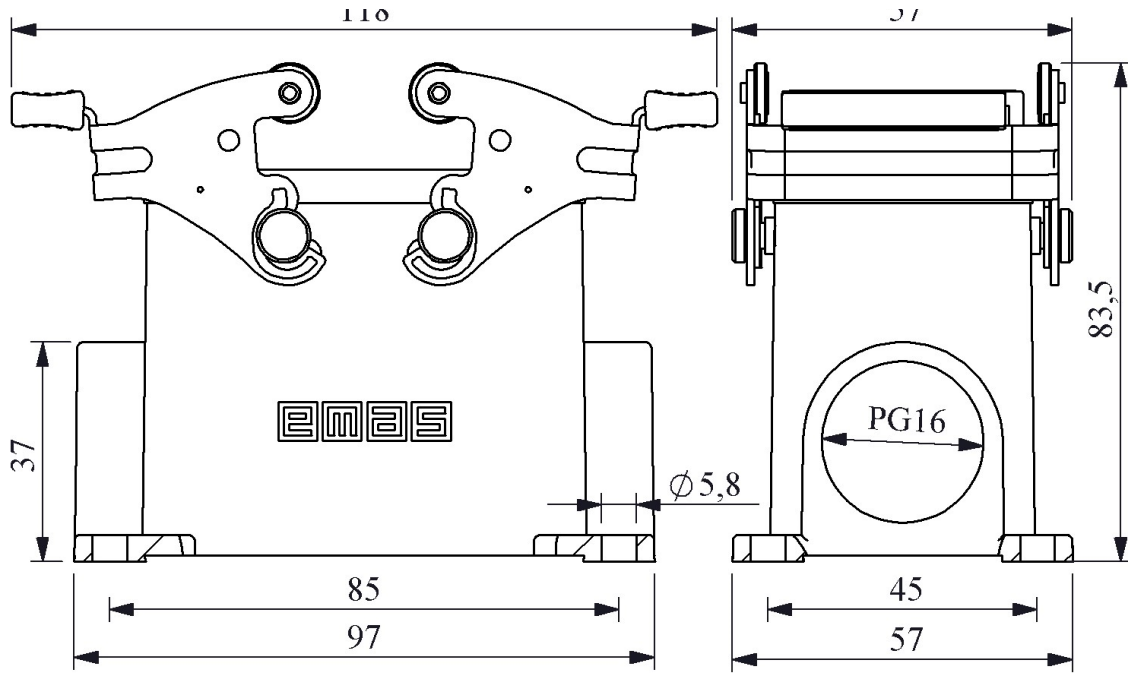

**EBM10GD27**

Ürün		Çok Kontaklı
Tip		Duvar Tipi Boş Gövde
Kontak		10 Kontak
Mekanik Ömür	<b>Min Adet</b>	≥ 500
Çalışma Sıklığı	<b>Açma Kapama/Saat</b>	Mek.240
Çalışma Sıcaklığı		-40 / +125 °C
Koruma Sınıfı		IP65
Gövde Malzemesi		Metal
İmal Tarihi		
Seri		EBM Serisi
Giriş		Çift Yan Girişli
Kilitleme		2 Metal Mandallı
Özellikler		Geniş ürün yelpazesi
		Düşmeyen vida ile kolay montaj

Kontak Sayısı: 10P+E