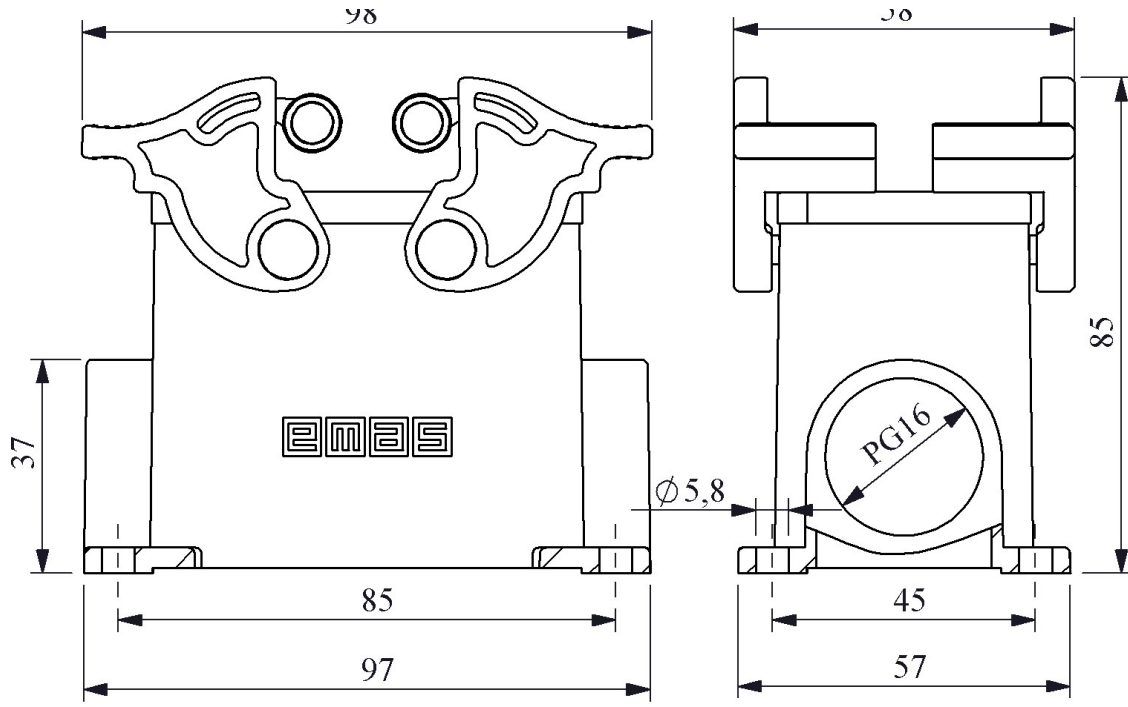

**EBM10GD24**

<b>Ürün</b>		Çok Kontaklı
<b>Tip</b>		Duvar Tipi Boş Gövde
<b>Kontakt</b>		10 Kontakt
<b>Mekanik Ömür</b>	<b>Min Adet</b>	≥ 500
<b>Çalışma Sıklığı</b>	<b>Açma Kapama/Saat</b>	Mek.240
<b>Çalışma Sıcaklığı</b>		-40 / +125 °C
<b>Koruma Sınıfı</b>		IP65
<b>Gövde Malzemesi</b>		Metal
<b>İmal Tarihi</b>		
<b>Seri</b>		EBM Serisi
<b>Giriş</b>		Çift Yan Girişli
<b>Kilitleme</b>		4 Mandallı
<b>Özellikler</b>		Geniş ürün yelpazesi
		Düşmeyen vida ile kolay montaj

Kontak Sayısı: 10P+E