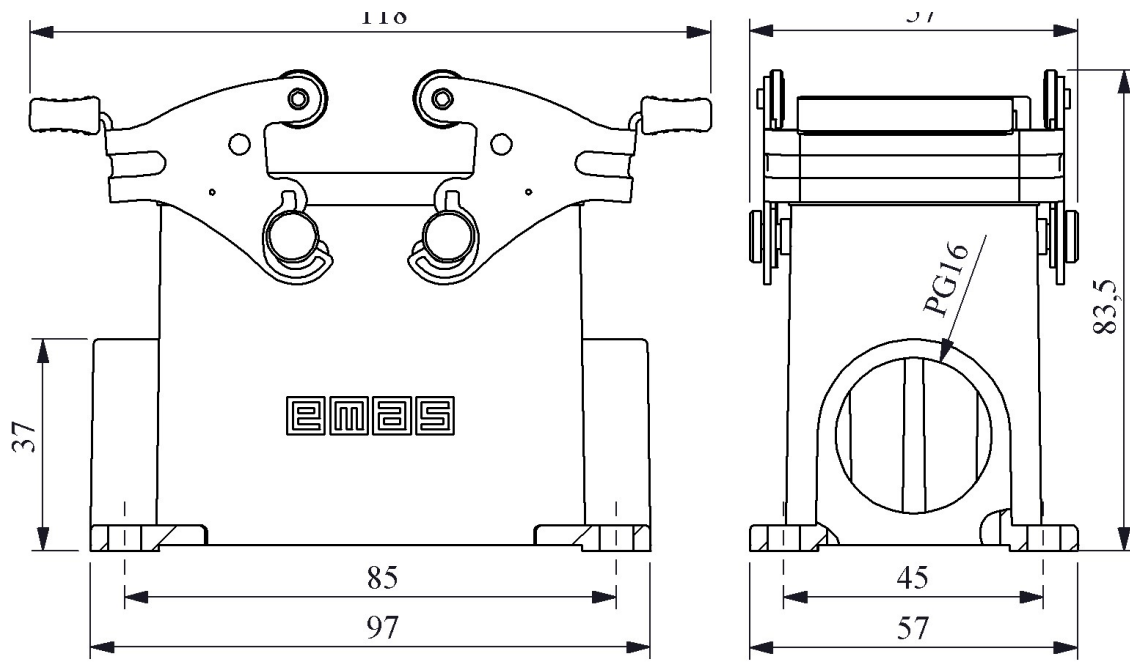

**EBM10GD17**

<b>Ürün</b>		Çok Kontaklı
<b>Tip</b>		Duvar Tipi Boş Gövde
<b>Kontak</b>		10 Kontak
<b>Mekanik Ömür</b>	<b>Min Adet</b>	≥ 500
<b>Çalışma Sıklığı</b>	<b>Açma Kapama/Saat</b>	Mek.240
<b>Çalışma Sıcaklığı</b>		-40 / +125 °C
<b>Koruma Sınıfı</b>		IP65
<b>Gövde Malzemesi</b>		Metal
<b>İmal Tarihi</b>		
<b>Seri</b>		EBM Serisi
<b>Giriş</b>		Yandan Girişli
<b>Kilitleme</b>		2 Metal Mandallı
<b>Özellikler</b>		Geniş ürün yelpazesi
		Düşmeyen vida ile kolay montaj

Number of Contact: 10P+E