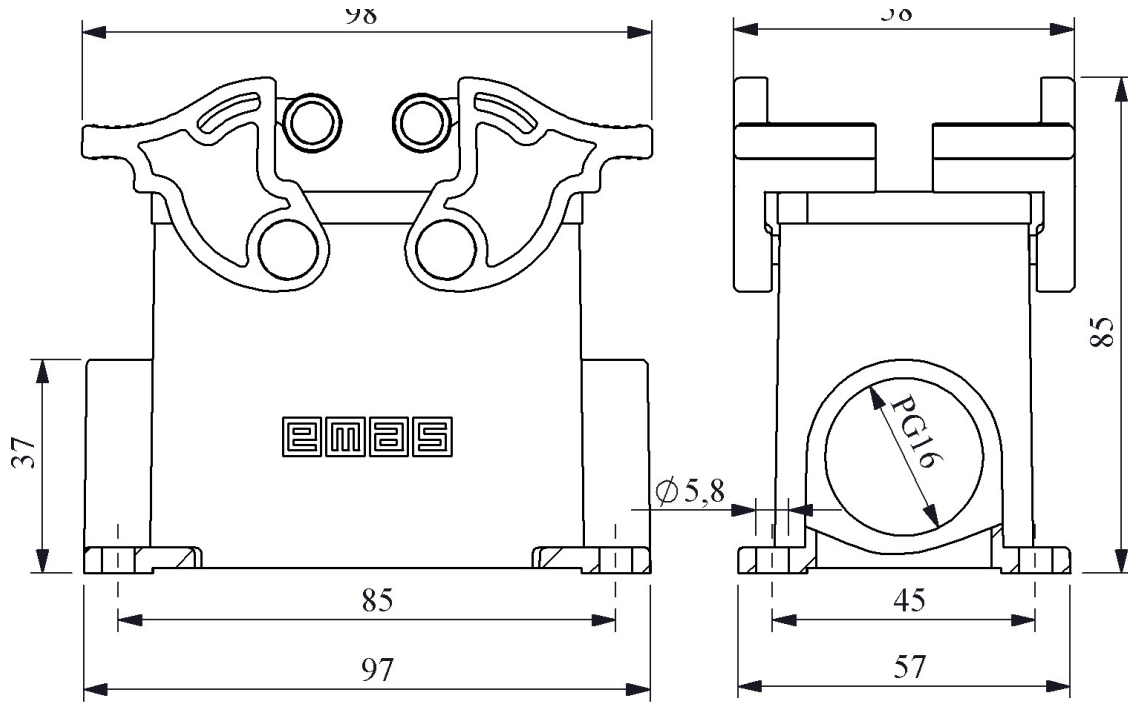

**EBM10GD14**

Ürün		Çok Kontaklı
Tip		Duvar Tipi Boş Gövde
Kontak		10 Kontak
Mekanik Ömür	Min Adet	≥ 500
Çalışma Sıklığı	Açma Kapama/Saat	Mek.240
Çalışma Sıcaklığı		-40 / +125 °C
Koruma Sınıfı		IP65
Gövde Malzemesi		Metal
İmal Tarihi		
Seri		EBM Serisi
Giriş		Yandan Girişli
Kilitleme		4 Mandallı
Özellikler		Geniş ürün yelpazesi
		Düşmeyen vida ile kolay montaj

Kontak Sayısı: 10P+E