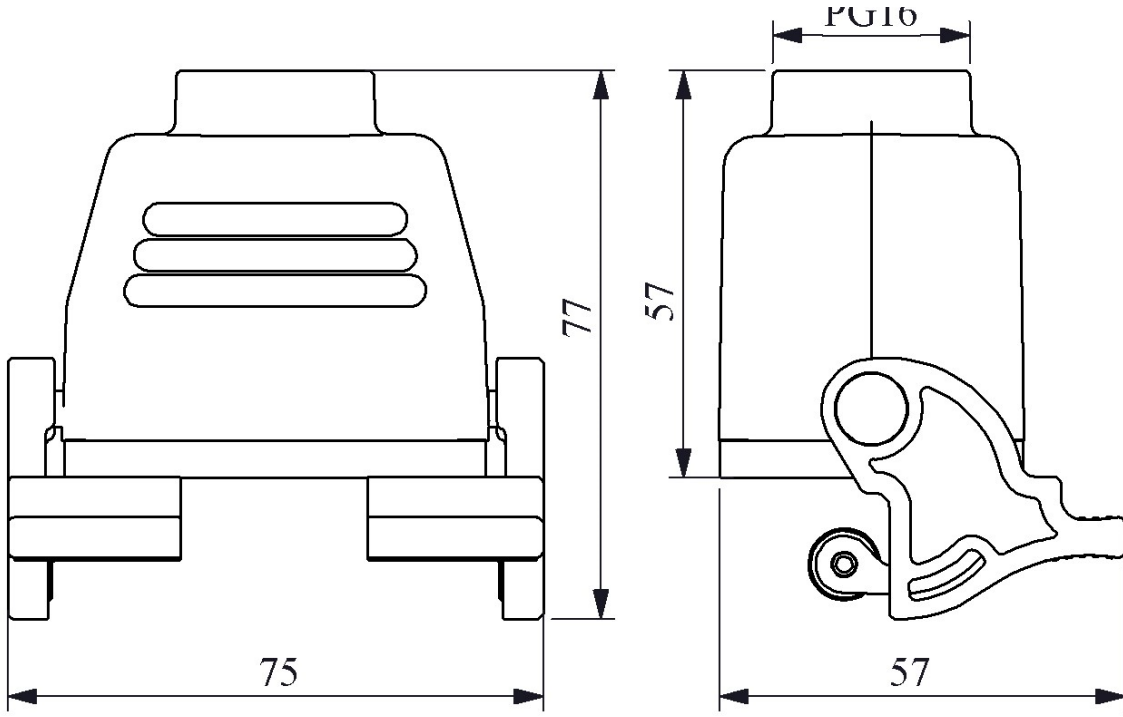

**EBM06GU32**

Ürün		Çok Kontaklı
Tip		Uzatma Tipi Boş Gövde
Kontak		6 Kontak
Mekanik Ömür	<b>Min Adet</b>	≥ 500
Çalışma Sıklığı	<b>Açma Kapama/Saat</b>	Mek.240
Çalışma Sıcaklığı		-40 / +125 °C
Koruma Sınıfı		IP65
Gövde Malzemesi		Metal
İmal Tarihi		
Seri		EBM Serisi
Giriş		Üstten Girişli
Kilitleme		2 Mandallı
Özellikler		Geniş ürün yelpazesi
		Düşmeyen vida ile kolay montaj

Kontak Sayısı: 6P+E