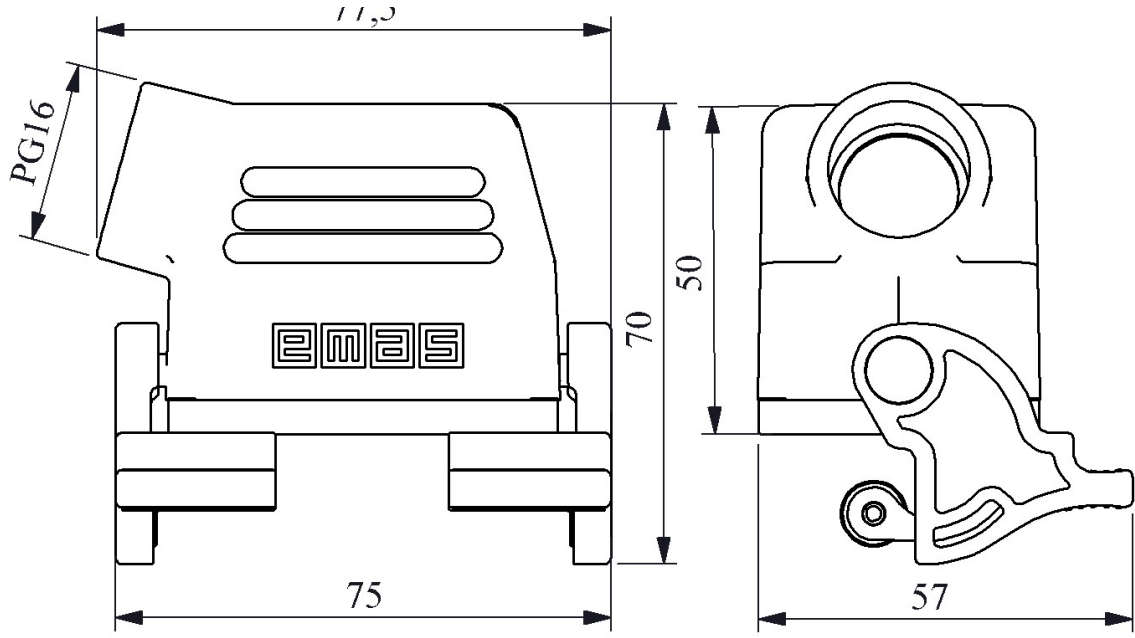

EBM06GU12

Ürün		Çok Kontaklı
Tip		Uzatma Tipi Boş Gövde
Kontak		6 Kontak
Mekanik Ömür	Min Adet	≥ 500
Çalışma Sıklığı	Açma Kapama/Saat	Mek.240
Çalışma Sıcaklığı		-40 / +125 °C
Koruma Sınıfı		IP65
Gövde Malzemesi		Metal
İmal Tarihi		
Seri		EBM Serisi
Giriş		Yandan Girişli
Kilitleme		2 Mandallı
Özellikler		Geniş ürün yelpazesi
		Düşmeyen vida ile kolay montaj

Kontak Sayısı: 6P+E