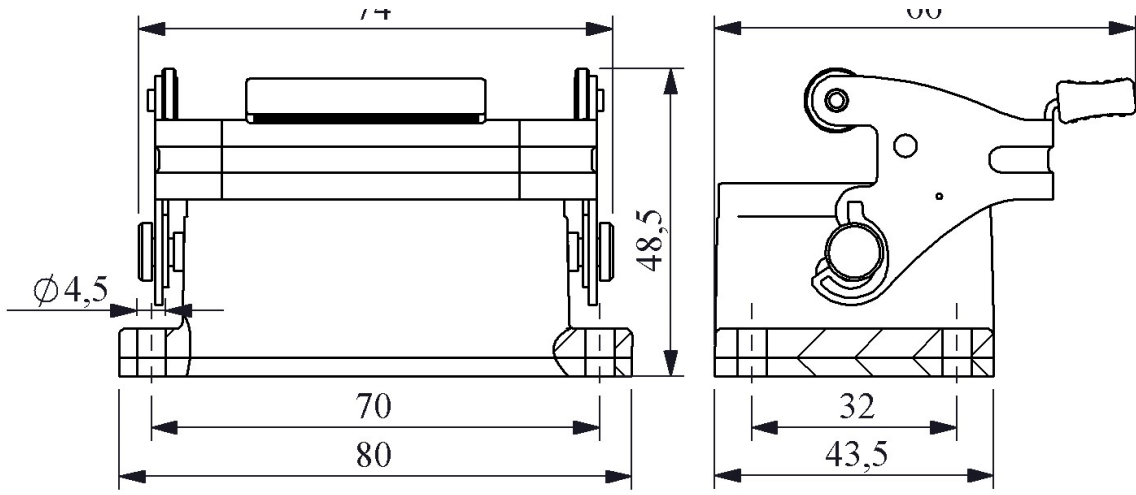

**EBM06GM46**

<b>Ürün</b>		Çok Kontaklı
<b>Tip</b>		Makine Tipi Boş Gövde
<b>Kontakt</b>		6 Kontakt
<b>Mekanik Ömür</b>	<b>Min Adet</b>	≥ 500
<b>Çalışma Sıklığı</b>	<b>Açma Kapama/Saat</b>	Mek.240
<b>Çalışma Sıcaklığı</b>		-40 / +125 °C
<b>Koruma Sınıfı</b>		IP65
<b>Gövde Malzemesi</b>		Metal
<b>İmal Tarihi</b>		
<b>Seri</b>		EBM Serisi
<b>Giriş</b>		Alttan Girişli
<b>Kilitleme</b>		1 Metal Mandallı
<b>Özellikler</b>		Geniş ürün yelpazesi
		Düşmeyen vida ile kolay montaj

Kontak Sayısı: 6P+E