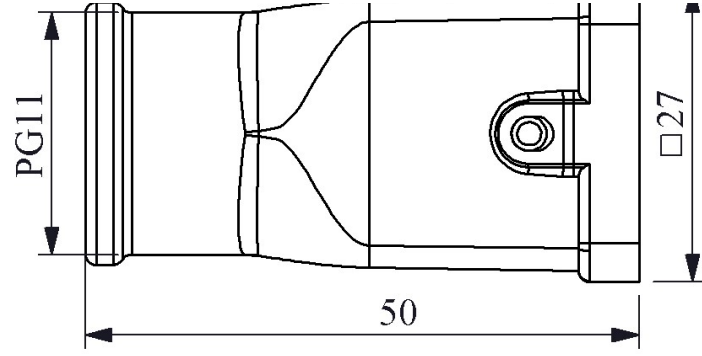

**EBM05GU30**

Ürün		Çok Kontaklı
Tip		Uzatma Tipi Boş Gövde
Kontak		5 Kontak
Mekanik Ömür	<b>Min Adet</b>	≥ 500
Çalışma Sıklığı	<b>Açma Kapama/Saat</b>	Mek.240
Çalışma Sıcaklığı		-40 / +125 °C
Koruma Sınıfı		IP65
Gövde Malzemesi		Metal
İmal Tarihi		
Seri		EBM Serisi
Giriş		Üstten Girişli
Özellikler		Geniş ürün yelpazesi
		Düşmeyen vida ile kolay montaj

Kontak Sayısı: 4P+E