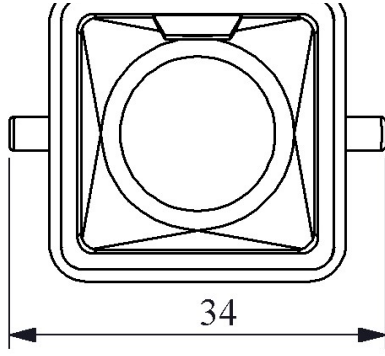

**EBM05GU30**

Ürün		Çok Kontaklı
Tip		Uzatma Tipi Boş Gövde
Kontak		5 Kontak
Mekanik Ömür	<b>Min Adet</b>	≥ 500
Çalışma Sıklığı	<b>Açma Kapama/Saat</b>	Mek.240
Çalışma Sıcaklığı		-40 / +125 °C
Koruma Sınıfı		IP65
Gövde Malzemesi		Metal
İmal Tarihi		
Seri		EBM Serisi
Giriş		Üstten Girişli
Özellikler		Geniş ürün yelpazesi
		Düşmeyen vida ile kolay montaj