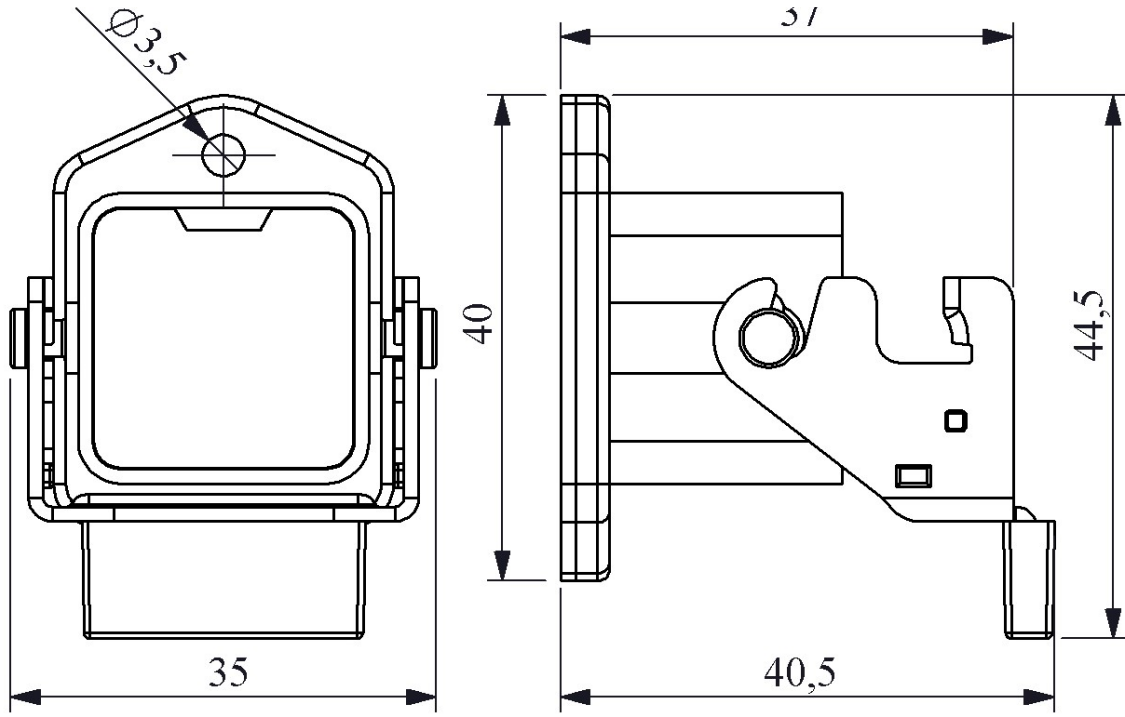

**EBM05GM46**

Ürün		Çok Kontaklı
Tip		Makine Tipi Boş Gövde
Kontak		5 Kontak
Mekanik Ömür	Min Adet	≥ 500
Çalışma Sıklığı	Açma Kapama/Saat	Mek.240
Çalışma Sıcaklığı		-40 / +125 °C
Koruma Sınıfı		IP65
Gövde Malzemesi		Metal
İmal Tarihi		
Seri		EBM Serisi
Giriş		Alttan Girişli
Kilitleme		1 Metal Mandallı
Özellikler		Geniş ürün yelpazesi
		Düşmeyen vida ile kolay montaj

Kontak Sayısı: 4P+E