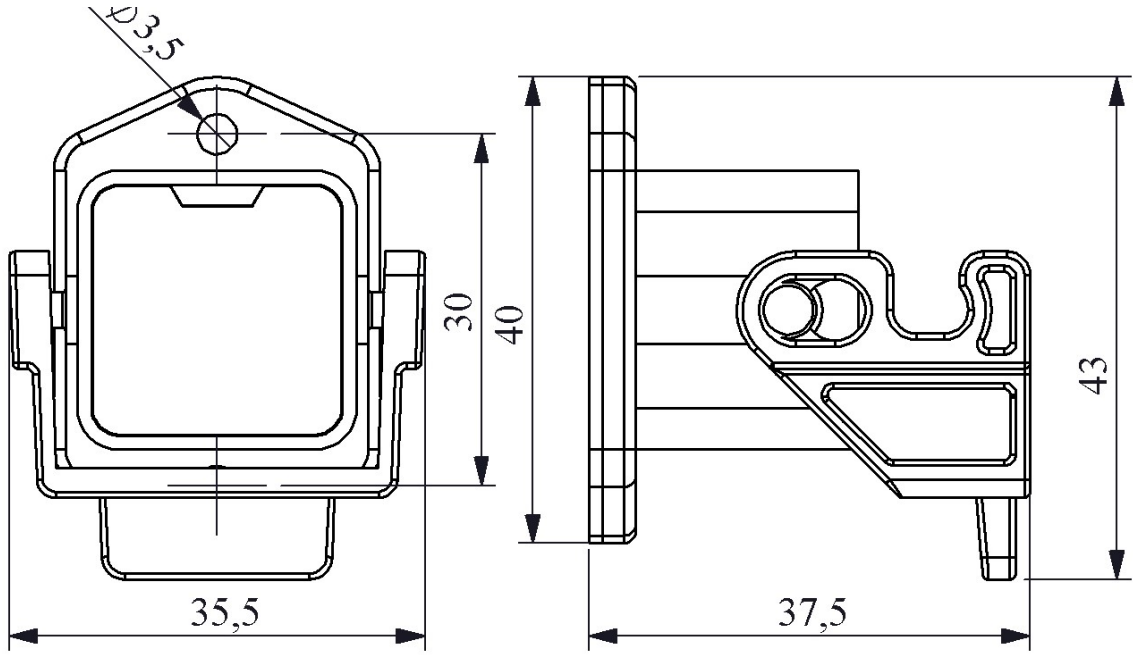

**EBM05GM41**

Ürün		Çok Kontaklı
Tip		Makine Tipi Boş Gövde
Kontak		5 Kontak
Mekanik Ömür	Min Adet	≥ 500
Çalışma Sıklığı	Açma Kapama/Saat	Mek.240
Çalışma Sıcaklığı		-40 / +125 °C
Koruma Sınıfı		IP65
Gövde Malzemesi		Metal
İmal Tarihi		
Seri		EBM Serisi
Giriş		Alttan Girişli
Kilitleme		1 Mandallı
Özellikler		Geniş ürün yelpazesi
		Düşmeyen vida ile kolay montaj

10.

Kontak Sayısı: 4P+E