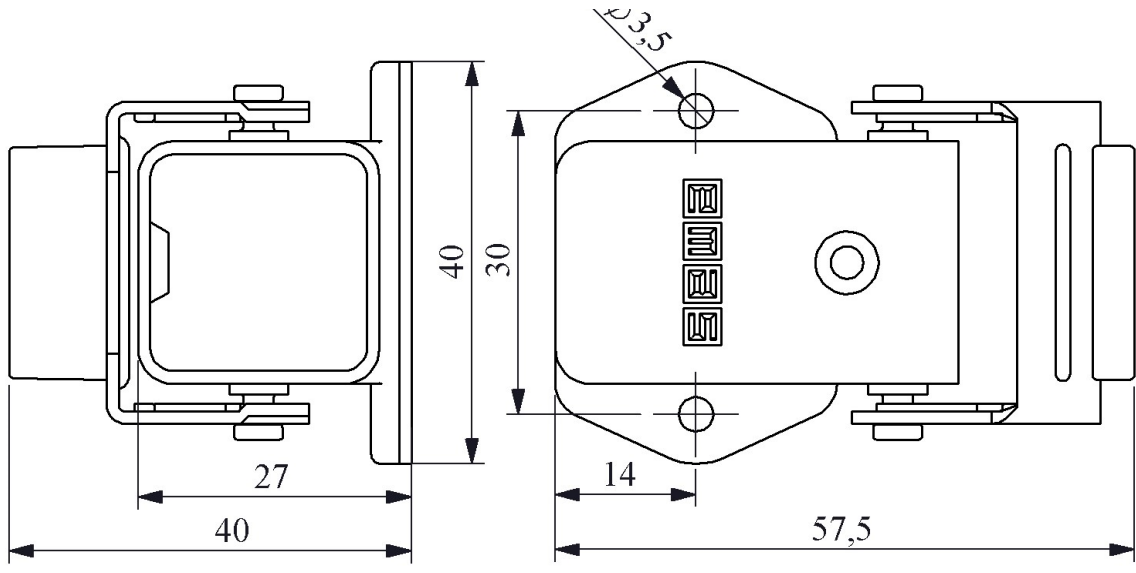

**EBM05GE46**

| | | |
|-------------------|-------------------------|--------------------------------|
| Ürün | | Çok Kontaklı |
| Tip | | Eğik Tip Boş Gövde |
| Kontak | | 5 Kontak |
| Mekanik Ömür | Min Adet | ≥ 500 |
| Çalışma Sıklığı | Açma Kapama/Saat | Mek.240 |
| Çalışma Sıcaklığı | | -40 / +125 °C |
| Koruma Sınıfı | | IP65 |
| Gövde Malzemesi | | Metal |
| İmal Tarihi | | |
| Seri | | EBM Serisi |
| Giriş | | Alttan Girişli |
| Kilitleme | | 1 Metal Mandallı |
| Özellikler | | Geniş ürün yelpazesi |
| | | Düşmeyen vida ile kolay montaj |

Kontak Sayısı: 4P+E