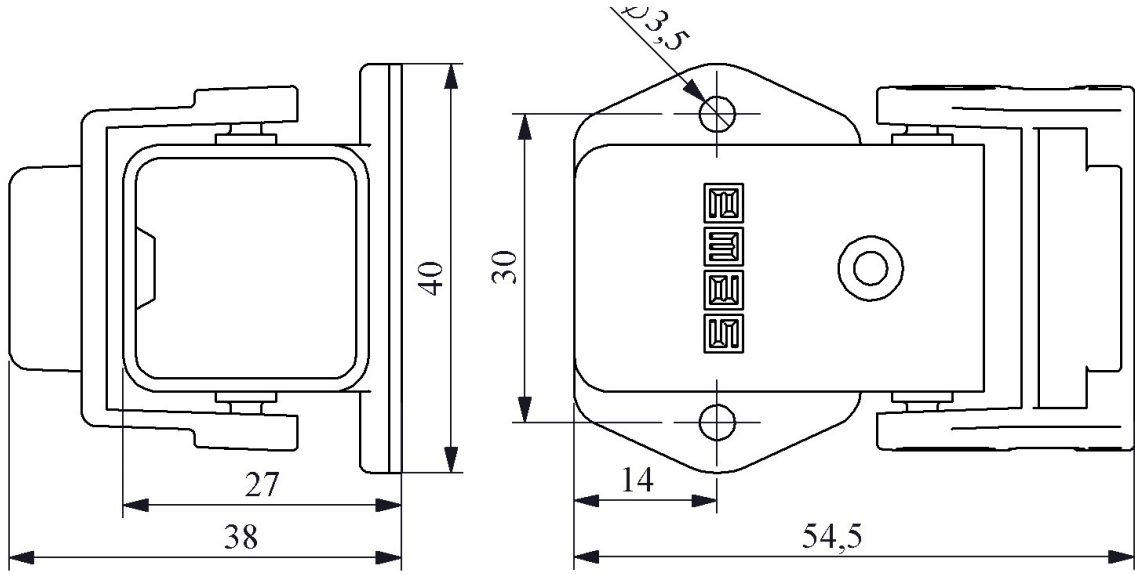

**EBM05GE41**

Ürün		Çok Kontaklı
Tip		Eğik Tip Boş Gövde
Kontak		5 Kontak
Mekanik Ömür	Min Adet	≥ 500
Çalışma Sıklığı	Açma Kapama/Saat	Mek.240
Çalışma Sıcaklığı		-40 / +125 °C
Koruma Sınıfı		IP65
Gövde Malzemesi		Metal
İmal Tarihi		
Seri		EBM Serisi
Giriş		Alttan Girişli
Kilitleme		1 Mandallı
Özellikler		Geniş ürün yelpazesi
		Düşmeyen vida ile kolay montaj

Kontak Sayısı: 4P+E