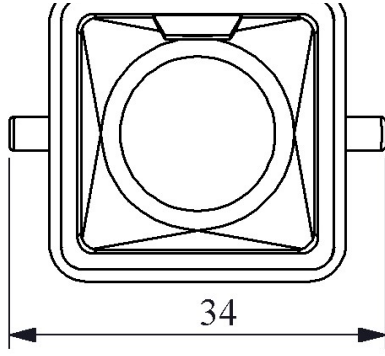

**EBM04GU30**

Ürün		Çok Kontaklı
Tip		Uzatma Tipi Boş Gövde
Kontak		4 Kontak
Mekanik Ömür	<b>Min Adet</b>	≥ 500
Çalışma Sıklığı	<b>Açma Kapama/Saat</b>	Mek.240
Çalışma Sıcaklığı		-40 / +125 °C
Koruma Sınıfı		IP65
Gövde Malzemesi		Metal
İmal Tarihi		
Seri		EBM Serisi
Giriş		Üstten Girişli
Özellikler		Geniş ürün yelpazesi
		Düşmeyen vida ile kolay montaj

Kontak Sayısı: 3P+E