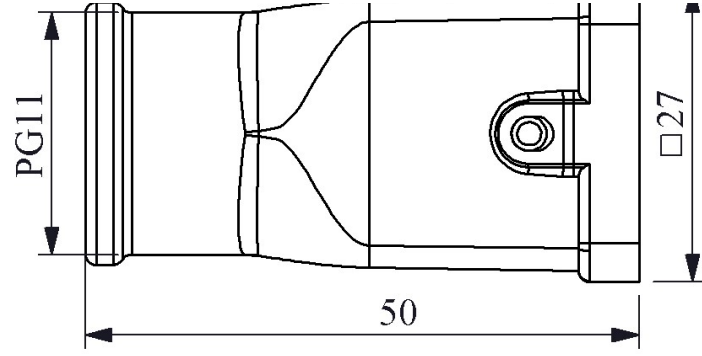

**EBM04GU30**

Ürün		Çok Kontaklı
Tip		Uzatma Tipi Boş Gövde
Kontak		4 Kontak
Mekanik Ömür	<b>Min Adet</b>	≥ 500
Çalışma Sıklığı	<b>Açma Kapama/Saat</b>	Mek.240
Çalışma Sıcaklığı		-40 / +125 °C
Koruma Sınıfı		IP65
Gövde Malzemesi		Metal
İmal Tarihi		
Seri		EBM Serisi
Giriş		Üstten Girişli
Özellikler		Geniş ürün yelpazesi
		Düşmeyen vida ile kolay montaj

Kontak Sayısı: 3P+E