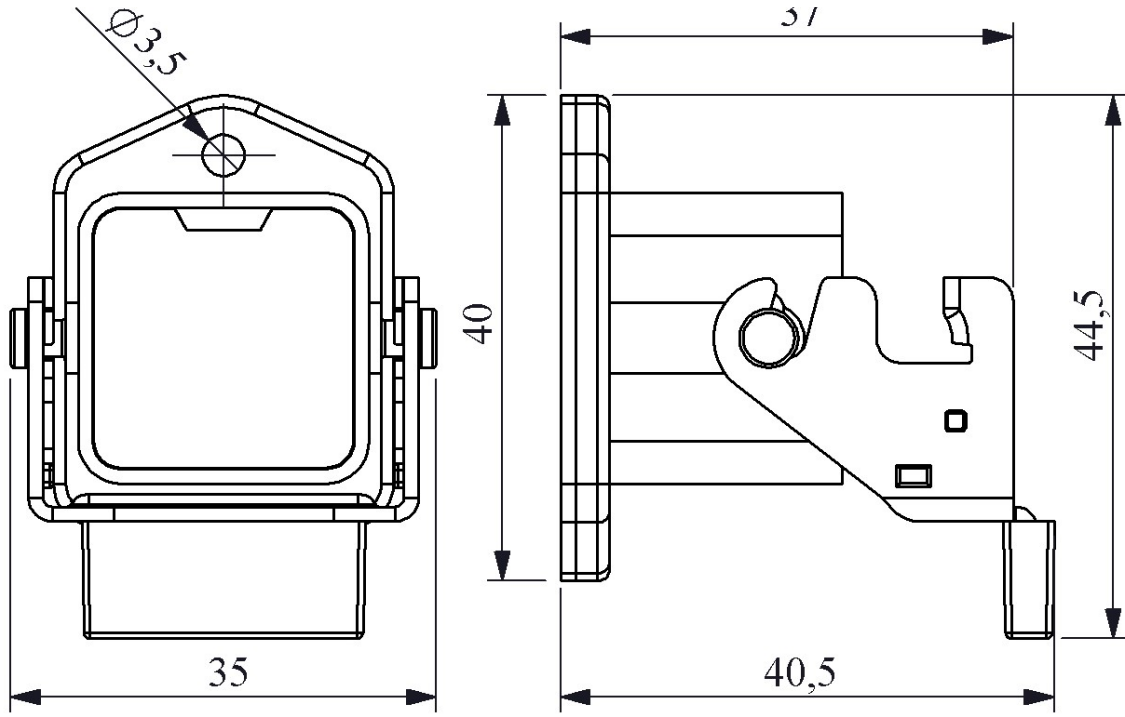

**EBM04GM46**

<b>Ürün</b>		Çok Kontaklı
<b>Tip</b>		Makine Tipi Boş Gövde
<b>Kontak</b>		4 Kontak
<b>Mekanik Ömür</b>	<b>Min Adet</b>	≥ 500
<b>Çalışma Sıklığı</b>	<b>Açma Kapama/Saat</b>	Mek.240
<b>Çalışma Sıcaklığı</b>		-40 / +125 °C
<b>Koruma Sınıfı</b>		IP65
<b>Gövde Malzemesi</b>		Metal
<b>İmal Tarihi</b>		
<b>Seri</b>		EBM Serisi
<b>Giriş</b>		Alttan Girişli
<b>Kilitleme</b>		1 Metal Mandallı
<b>Özellikler</b>		Geniş ürün yelpazesi
		Düşmeyen vida ile kolay montaj

Kontak Sayısı: 3P+E