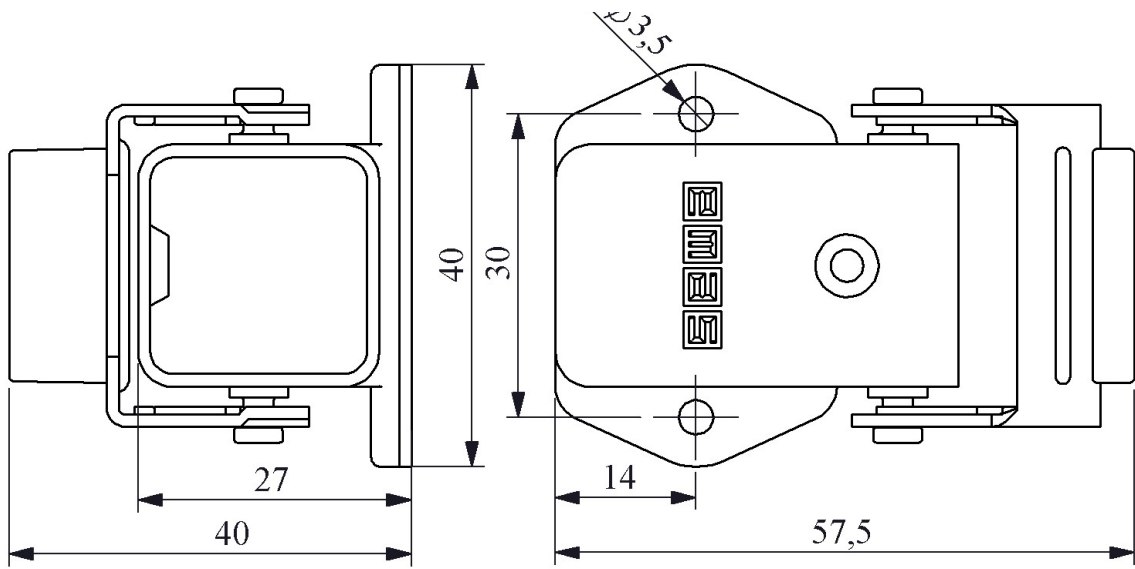

**EBM04GE46**

Ürün		Çok Kontaklı
Tip		Eğik Tip Boş Gövde
Kontak		4 Kontak
Mekanik Ömür	<b>Min Adet</b>	≥ 500
Çalışma Sıklığı	<b>Açma Kapama/Saat</b>	Mek.240
Çalışma Sıcaklığı		-40 / +125 °C
Koruma Sınıfı		IP65
Gövde Malzemesi		Metal
İmal Tarihi		
Seri		EBM Serisi
Giriş		Alttan Girişli
Kilitleme		1 Metal Mandallı
Özellikler		Geniş ürün yelpazesi
		Düşmeyen vida ile kolay montaj

Kontak Sayısı: 3P+E