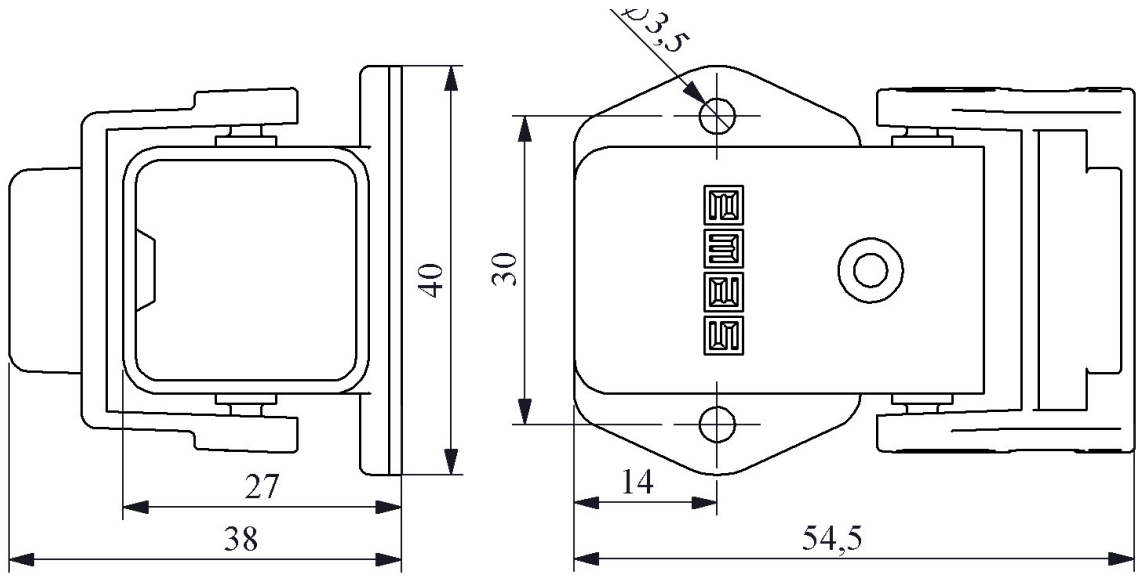

EBM04GE41

Ürün		Çok Kontaklı
Tip		Eğik Tip Boş Gövde
Kontak		4 Kontak
Mekanik Ömür	Min Adet	≥ 500
Çalışma Sıklığı	Açma Kapama/Saat	Mek.240
Çalışma Sıcaklığı		-40 / +125 °C
Koruma Sınıfı		IP65
Gövde Malzemesi		Metal
İmal Tarihi		
Seri		EBM Serisi
Giriş		Alttan Girişli
Kilitleme		1 Mandallı
Özellikler		Geniş ürün yelpazesi
		Düşmeyen vida ile kolay montaj

Kontak Sayısı: 3P+E