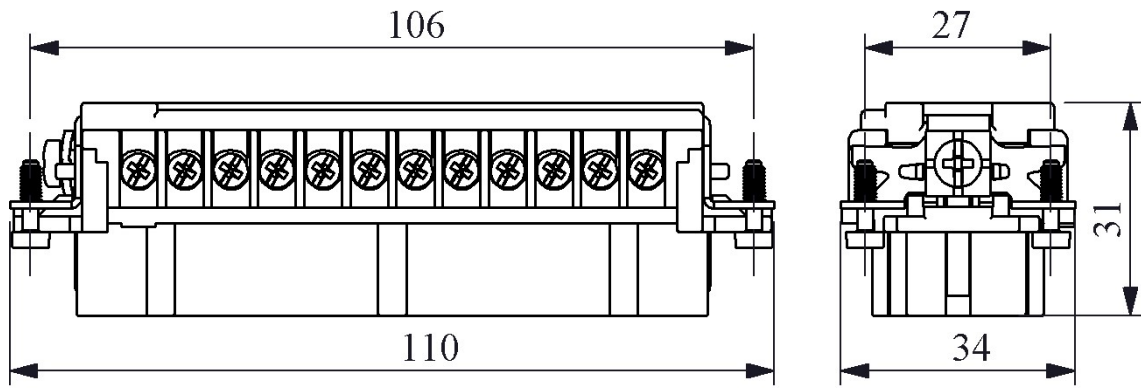

**EB024CP00**

| | | |
|--|-------------------------|--------------------------------|
| Baskı | | 1-24 |
| Çalışma Akımı | | 16A |
| Ürün | | Çok Kontaklı |
| Tip | | Çekirdek Priz |
| Kontak | | 24 Kontak |
| Kullanım Kategorisi | | AC15 |
| Mekanik Ömür | Min Adet | ≥ 500 |
| Elektriksel Ömür | Min Adet | ≥ 100 |
| Çalışma Sıklığı | Açma Kapama/Saat | Mek.240 Elk.120 |
| Yalıtım Gerilimi | Ui | 690V |
| Darbe Dayanım Gerilimi | Uimp | 6 kV |
| Dielektrik Mukavemeti (Gövde-Kontak) | | 1890V AC |
| Dielektrik Mukavemeti (Kontak-Kontak) | | 3000V AC |
| İzolasyon Direnci | | 10 MΩ MİN. (500 V DC) |
| Çalışma Sıcaklığı | | -40 / +125 °C |
| Kirlenme Derecesi | | 2 |
| İmal Tarihi | | |
| Seri | | EB Serisi |
| Özellikler | | Geniş ürün yelpazesi |
| | | Düşmeyen vida ile kolay montaj |
| Standartlar / Belgeler | | TS EN 61984 |

Kontak Sayısı: 24P+E