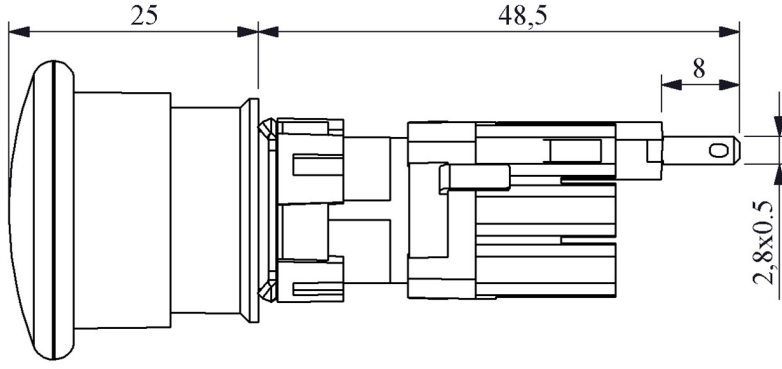

Standartlar / Belgeler

IEC 60947-5-1 TS EN 60947-5-1 UL 508 VDE 0660

Montaj Ölçüsü  $\text{Ø}16.3 \pm 0.2 \text{ mm}$

Devre Şeması