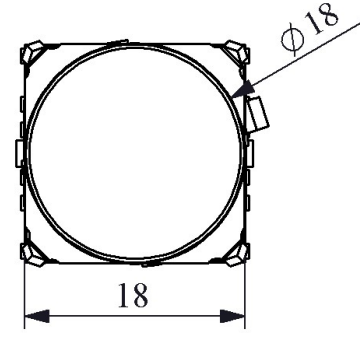

### D090YXY

Çalışma Akımı		10-20 mA (12-24V AC/DC)
Çalışma Frekansı		50 Hz
Çalışma Gerilimi		12-30V AC/DC
Ürün		Sinyal
Renk		Yeşil
Işık		LED'li
Çap		16 mm
Kafa Şekli		Yuvarlak
Güç Tüketimi		0.6 W
Yalıtım Gerilimi	<b>Ui</b>	300V
Çalışma Sıcaklığı		-15 / + 70 °C
Kirlenme Derecesi		3
Koruma Sınıfı		IP50
Kablo Bağlantı Kesiti		Terminal 2,8x0,5
İmal Tarihi		
Seri		D Serisi Plastik
Elektriksel Ömür	<b>Min Saat</b>	10000
Özellikler		Dar alanlarda kullanım kolaylığı
		Darbe dayanıklı polikarbonat buton lensi
		Alev almayan V0 PA6.6 kontak bloklar
		İstenildiğinde çeşitli ışıklı kontak blokların uygunluğu
		Adaptöre kontak blokların takılmasında alete ihtiyaç olmaması
		Led ışıkla, minimum ısınma maksimum ömür
		Tüm uygulamalara cevap verecek ürün çeşitliliği
Standartlar / Belgeler		TS EN 60947-5-1

Montaj Ölçüsü  $\text{Ø}16.3 \pm 0.2 \text{ mm}$

Devre Şeması