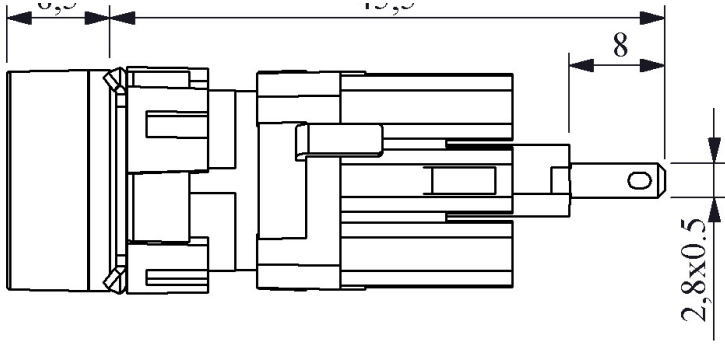

### D090YXY

Çalışma Akımı		10-20 mA (12-24V AC/DC)
Çalışma Frekansı		50 Hz
Çalışma Gerilimi		12-30V AC/DC
Ürün		Sinyal
Renk		Yeşil
Işık		LED'li
Çap		16 mm
Kafa Şekli		Yuvarlak
Güç Tüketimi		0.6 W
Yalıtım Gerilimi	<b>Ui</b>	300V
Çalışma Sıcaklığı		-15 / + 70 °C
Kirlenme Derecesi		3
Koruma Sınıfı		IP50
Kablo Bağlantı Kesiti		Terminal 2,8x0,5
İmal Tarihi		
Seri		D Serisi Plastik
Elektriksel Ömür	<b>Min Saat</b>	10000
Özellikler		Dar alanlarda kullanım kolaylığı
		Darbe dayanıklı polikarbonat buton lensi
		Alev almayan V0 PA6.6 kontak bloklar
		İstenildiğinde çeşitli ışıklı kontak blokların uygunluğu
		Adaptöre kontak blokların takılmasında alete ihtiyaç olmaması
		Led ışıkla, minimum ısınma maksimum ömür
		Tüm uygulamalara cevap verecek ürün çeşitliliği
Standartlar / Belgeler		TS EN 60947-5-1

Montaj Ölçüsü  $\text{Ø}16.3 \pm 0.2 \text{ mm}$

Devre Şeması