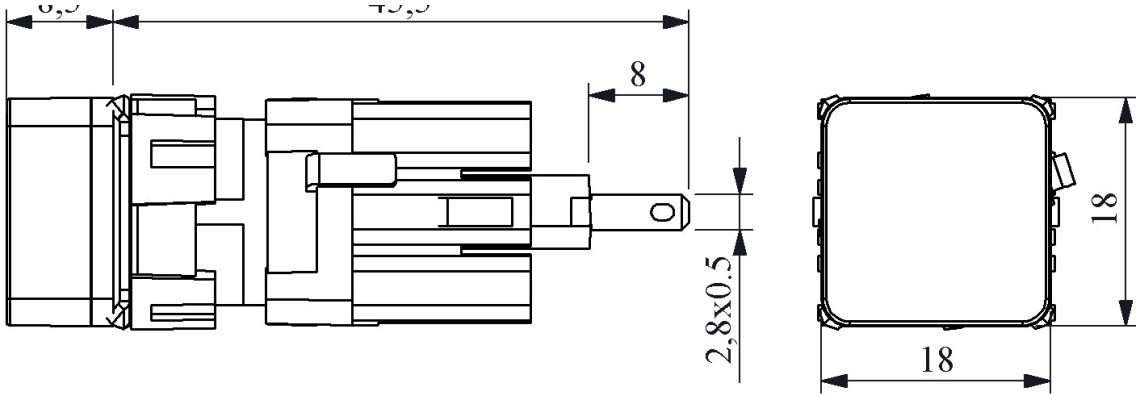

### D090KXY

Çalışma Akımı		10-20 mA (12-24V AC/DC)
Çalışma Frekansı		50 Hz
Çalışma Gerilimi		12-30V AC/DC
Ürün		Sinyal
Renk		Yeşil
Işık		LED'li
Çap		16 mm
Kafa Şekli		Kare
Güç Tüketimi		0.6 W
Yalıtım Gerilimi	<b>Ui</b>	300V
Çalışma Sıcaklığı		-15 / + 70 °C
Kirlenme Derecesi		3
Koruma Sınıfı		IP50
Kablo Bağlantı Kesiti		Terminal 2,8x0,5
İmal Tarihi		
Seri		D Serisi Plastik
Elektriksel Ömür	<b>Min Saat</b>	10000
Özellikler		Dar alanlarda kullanım kolaylığı
		Darbe dayanıklı polikarbonat buton lensi
		Alev almayan V0 PA6.6 kontak bloklar
		İstenildiğinde çeşitli ışıklı kontak blokların uygunluğu
		Adaptöre kontak blokların takılmasında alete ihtiyaç olmaması
		Led ışıkla, minimum ısınma maksimum ömür
		Tüm uygulamalara cevap verecek ürün çeşitliliği
Standartlar / Belgeler		TS EN 60947-5-1

Montaj Ölçüsü  $\text{Ø}16.3 \pm 0.2 \text{ mm}$

Devre Şeması