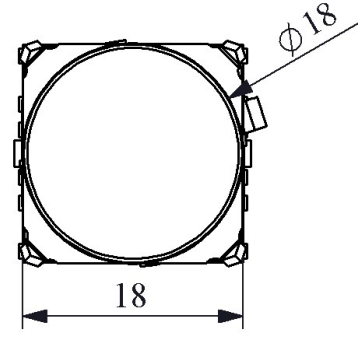

**D080YXS**

Çalışma Akımı		10-20 mA (12-24V AC/DC)
Çalışma Frekansı		50 Hz
Çalışma Gerilimi		12-30V AC/DC
Ürün		Sinyal
Renk		Sarı
Işık		LED'li
Çap		16 mm
Kafa Şekli		Yuvarlak
Güç Tüketimi		0.6 W
Yalıtım Gerilimi	Ui	300V
Çalışma Sıcaklığı		-15 / + 70 °C
Kirlenme Derecesi		3
Koruma Sınıfı		IP50
Kablo Bağlantı Kesiti		Terminal 2,8x0,5
İmal Tarihi		
Seri		D Serisi Plastik
Elektriksel Ömür	Min Saat	10000
Özellikler		Dar alanlarda kullanım kolaylığı
		Darbe dayanıklı polikarbonat buton lensi
		Alev almayan V0 PA6.6 kontak bloklar
		İstenildiğinde çeşitli ışıklı kontak blokların uygunluğu
		Adaptöre kontak blokların takılmasında alete ihtiyaç olmaması
		Led ışıkla, minimum ısınma maksimum ömür
		Tüm uygulamalara cevap verecek ürün çeşitliliği
Standartlar / Belgeler		TS EN 60947-5-1

... 8.5 ...

45.5

...

Montaj Ölçüsü $\text{Ø}16.3 \pm 0.2 \text{ mm}$

Devre Şeması