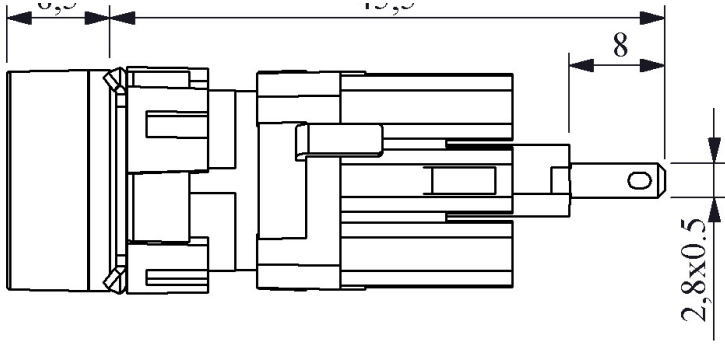

**D080YXS**

Çalışma Akımı		10-20 mA (12-24V AC/DC)
Çalışma Frekansı		50 Hz
Çalışma Gerilimi		12-30V AC/DC
Ürün		Sinyal
Renk		Sarı
Işık		LED'li
Çap		16 mm
Kafa Şekli		Yuvarlak
Güç Tüketimi		0.6 W
Yalıtım Gerilimi	Ui	300V
Çalışma Sıcaklığı		-15 / + 70 °C
Kirlenme Derecesi		3
Koruma Sınıfı		IP50
Kablo Bağlantı Kesiti		Terminal 2,8x0,5
İmal Tarihi		
Seri		D Serisi Plastik
Elektriksel Ömür	Min Saat	10000
Özellikler		Dar alanlarda kullanım kolaylığı
		Darbe dayanıklı polikarbonat buton lensi
		Alev almayan V0 PA6.6 kontak bloklar
		İstenildiğinde çeşitli ışıklı kontak blokların uygunluğu
		Adaptöre kontak blokların takılmasında alete ihtiyaç olmaması
		Led ışıkla, minimum ısınma maksimum ömür
		Tüm uygulamalara cevap verecek ürün çeşitliliği
Standartlar / Belgeler		TS EN 60947-5-1

... 8.5 ...

45.5

...

Montaj Ölçüsü $\text{Ø}16.3 \pm 0.2 \text{ mm}$

Devre Şeması