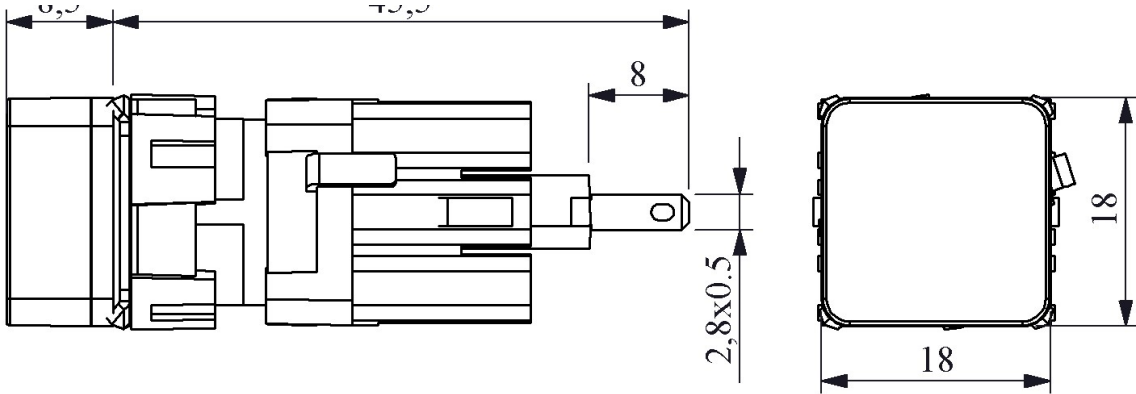

D080KXS

Çalışma Akımı		10-20 mA (12-24V AC/DC)
Çalışma Frekansı		50 Hz
Çalışma Gerilimi		12-30V AC/DC
Ürün		Sinyal
Renk		Sarı
Işık		LED'li
Çap		16 mm
Kafa Şekli		Kare
Güç Tüketimi		0.6 W
Yalıtım Gerilimi	Ui	300V
Çalışma Sıcaklığı		-15 / + 70 °C
Kirlenme Derecesi		3
Koruma Sınıfı		IP50
Kablo Bağlantı Kesiti		Terminal 2,8x0,5
İmal Tarihi		
Seri		D Serisi Plastik
Elektriksel Ömür	Min Saat	10000
Özellikler		Dar alanlarda kullanım kolaylığı
		Darbe dayanıklı polikarbonat buton lensi
		Alev almayan V0 PA6.6 kontak bloklar
		İstenildiğinde çeşitli ışıklı kontak blokların uygunluğu
		Adaptöre kontak blokların takılmasında alete ihtiyaç olmaması
		Led ışıkla, minimum ısınma maksimum ömür
		Tüm uygulamalara cevap verecek ürün çeşitliliği
Standartlar / Belgeler		TS EN 60947-5-1

. 8.5 45.5

Montaj Ölçüsü $\text{Ø}16.3 \pm 0.2 \text{ mm}$

Devre Şeması