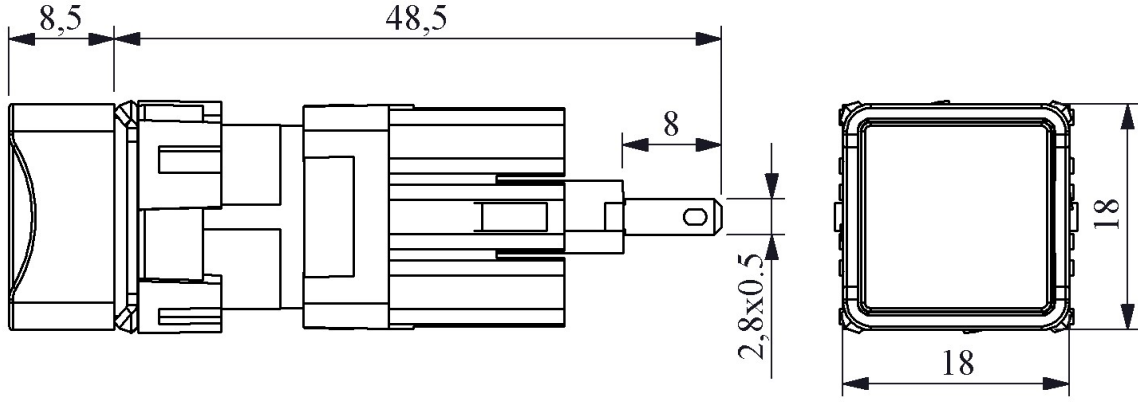

D080KDS

Çalışma Akımı		10-20 mA (12-24V AC/DC)
Çalışma Frekansı		50 Hz
Çalışma Gerilimi		12-30V AC/DC
Ürün		Sinyal
Renk		Sarı
Işık		LED'li
Çap		16 mm
Kafa Şekli		Kare
Güç Tüketimi		0.6 W
Yalıtım Gerilimi	Ui	300V
Çalışma Sıcaklığı		-15 / + 70 °C
Kirlenme Derecesi		3
Koruma Sınıfı		IP50
Kablo Bağlantı Kesiti		Terminal 2,8x0,5
Kısa devre kesme kapasitesi	Ics	1 kA
İmal Tarihi		
Seri		D Serisi Plastik
Elektriksel Ömür	Min Saat	10000
Özellikler		Dar alanlarda kullanım kolaylığı
		Darbe dayanıklı polikarbonat buton lensi
		Alev almayan V0 PA6.6 kontak bloklar
		İstenildiğinde çeşitli ışıklı kontak blokların uygunluğu
		Adaptöre kontak blokların takılmasında alete ihtiyaç olmaması
		Led ışıkla, minimum ısınma maksimum ömür
		Tüm uygulamalara cevap verecek ürün çeşitliliği
Standartlar / Belgeler		TS EN 60947-5-1

Montaj Ölçüsü $\text{Ø}16.3 \pm 0.2 \text{ mm}$

Devre Şeması