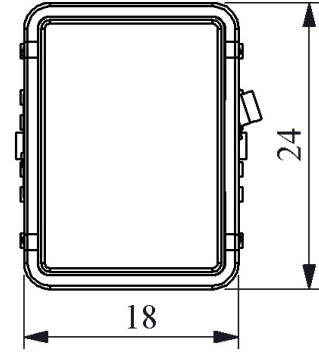

D080DDS

Çalışma Akımı		10-20 mA (12-24V AC/DC)
Çalışma Frekansı		50 Hz
Çalışma Gerilimi		12-30V AC/DC
Ürün		Sinyal
Renk		Sarı
Işık		LED'li
Çap		16 mm
Kafa Şekli		Dikdörtgen
Güç Tüketimi		0.6 W
Yalıtım Gerilimi	Ui	300V
Çalışma Sıcaklığı		-15 / + 70 °C
Kirlenme Derecesi		3
Koruma Sınıfı		IP50
Kablo Bağlantı Kesiti		Terminal 2,8x0,5
Kısa devre kesme kapasitesi	Ics	1 kA
İmal Tarihi		
Seri		D Serisi Plastik
Elektriksel Ömür	Min Saat	10000
Özellikler		Dar alanlarda kullanım kolaylığı
		Darbe dayanıklı polikarbonat buton lensi
		Alev almayan V0 PA6.6 kontak bloklar
		İstenildiğinde çeşitli ışıklı kontak blokların uygunluğu
		Adaptöre kontak blokların takılmasında alete ihtiyaç olmaması
		Led ışıkla, minimum ısınma maksimum ömür
		Tüm uygulamalara cevap verecek ürün çeşitliliği
Standartlar / Belgeler		TS EN 60947-5-1

Montaj Ölçüsü $\text{Ø}16.3 \pm 0.2 \text{ mm}$

Devre Şeması