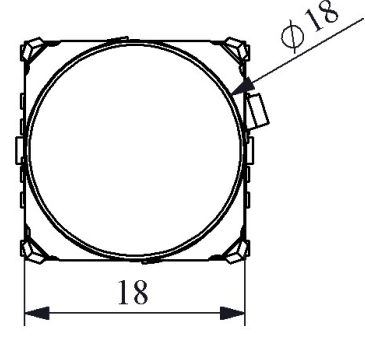

D070YXM

Çalışma Akımı		10-20 mA (12-24V AC/DC)
Çalışma Frekansı		50 Hz
Çalışma Gerilimi		12-30V AC/DC
Ürün		Sinyal
Renk		Mavi
Işık		LED'li
Çap		16 mm
Kafa Şekli		Yuvarlak
Güç Tüketimi		0.6 W
Yalıtım Gerilimi	Ui	300V
Çalışma Sıcaklığı		-15 / + 70 °C
Kirlenme Derecesi		3
Koruma Sınıfı		IP50
Kablo Bağlantı Kesiti		Terminal 2,8x0,5
İmal Tarihi		
Seri		D Serisi Plastik
Elektriksel Ömür	Min Saat	10000
Özellikler		Dar alanlarda kullanım kolaylığı
		Darbe dayanıklı polikarbonat buton lensi
		Alev almayan V0 PA6.6 kontak bloklar
		İstenildiğinde çeşitli ışıklı kontak blokların uygunluğu
		Adaptöre kontak blokların takılmasında alete ihtiyaç olmaması
		Led ışıkla, minimum ısınma maksimum ömür
		Tüm uygulamalara cevap verecek ürün çeşitliliği
Standartlar / Belgeler		TS EN 60947-5-1

... 8.5 ...

45.5

...

Montaj Ölçüsü $\text{Ø}16.3 \pm 0.2 \text{ mm}$

Devre Şeması