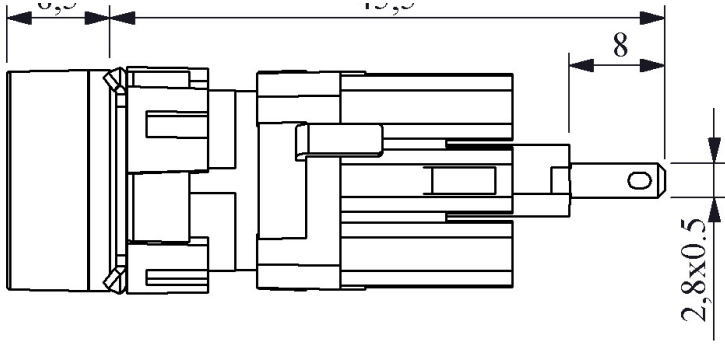

D070YXM

Çalışma Akımı		10-20 mA (12-24V AC/DC)
Çalışma Frekansı		50 Hz
Çalışma Gerilimi		12-30V AC/DC
Ürün		Sinyal
Renk		Mavi
Işık		LED'li
Çap		16 mm
Kafa Şekli		Yuvarlak
Güç Tüketimi		0.6 W
Yalıtım Gerilimi	Ui	300V
Çalışma Sıcaklığı		-15 / + 70 °C
Kirlenme Derecesi		3
Koruma Sınıfı		IP50
Kablo Bağlantı Kesiti		Terminal 2,8x0,5
İmal Tarihi		
Seri		D Serisi Plastik
Elektriksel Ömür	Min Saat	10000
Özellikler		Dar alanlarda kullanım kolaylığı
		Darbe dayanıklı polikarbonat buton lensi
		Alev almayan V0 PA6.6 kontak bloklar
		İstenildiğinde çeşitli ışıklı kontak blokların uygunluğu
		Adaptöre kontak blokların takılmasında alete ihtiyaç olmaması
		Led ışıkla, minimum ısınma maksimum ömür
		Tüm uygulamalara cevap verecek ürün çeşitliliği
Standartlar / Belgeler		TS EN 60947-5-1

... 8.5 ...

45.5

...

Montaj Ölçüsü $\text{Ø}16.3 \pm 0.2 \text{ mm}$

Devre Şeması