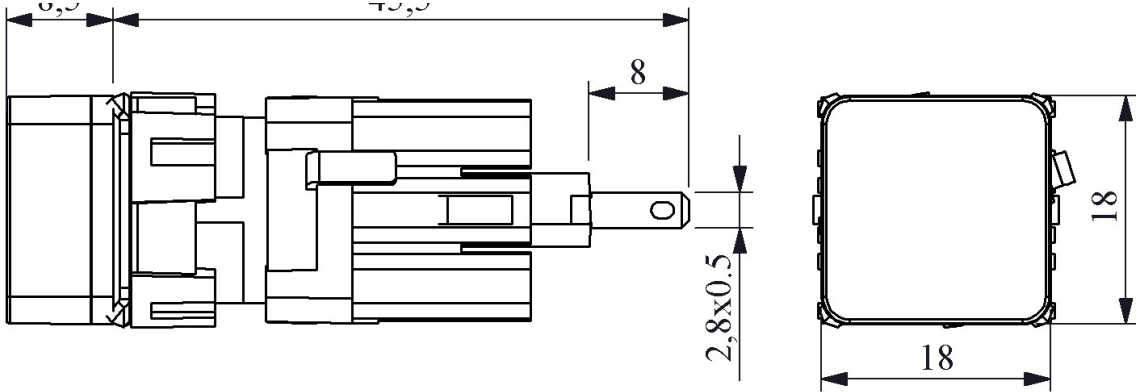

### D070KXM

Çalışma Akımı		10-20 mA (12-24V AC/DC)
Çalışma Frekansı		50 Hz
Çalışma Gerilimi		12-30V AC/DC
Ürün		Sinyal
Renk		Mavi
Işık		LED'li
Çap		16 mm
Kafa Şekli		Kare
Güç Tüketimi		0.6 W
Yalıtım Gerilimi	<b>Ui</b>	300V
Çalışma Sıcaklığı		-15 / + 70 °C
Kirlenme Derecesi		3
Koruma Sınıfı		IP50
Kablo Bağlantı Kesiti		Terminal 2,8x0,5
İmal Tarihi		
Seri		D Serisi Plastik
Elektriksel Ömür	<b>Min Saat</b>	10000
Özellikler		Dar alanlarda kullanım kolaylığı
		Darbe dayanıklı polikarbonat buton lensi
		Alev almayan V0 PA6.6 kontak bloklar
		İstenildiğinde çeşitli ışıklı kontak blokların uygunluğu
		Adaptöre kontak blokların takılmasında alete ihtiyaç olmaması
		Led ışıkla, minimum ısınma maksimum ömür
		Tüm uygulamalara cevap verecek ürün çeşitliliği
Standartlar / Belgeler		TS EN 60947-5-1

8.5

45.5

Montaj Ölçüsü  $\text{Ø}16.3 \pm 0.2 \text{ mm}$

Devre Şeması