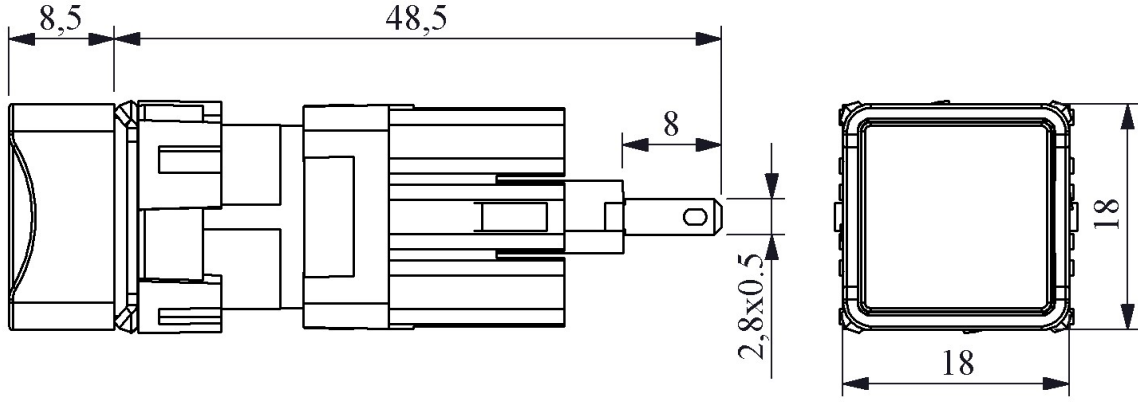

**D070KDM**

Çalışma Akımı		10-20 mA (12-24V AC/DC)
Çalışma Frekansı		50 Hz
Çalışma Gerilimi		12-30V AC/DC
Ürün		Sinyal
Renk		Mavi
Işık		LED'li
Çap		16 mm
Kafa Şekli		Kare
Güç Tüketimi		0.6 W
Yalıtım Gerilimi	<b>Ui</b>	300V
Çalışma Sıcaklığı		-15 / + 70 °C
Kirlenme Derecesi		3
Koruma Sınıfı		IP50
Kablo Bağlantı Kesiti		Terminal 2,8x0,5
Kısa devre kesme kapasitesi	<b>Ics</b>	1 kA
İmal Tarihi		
Seri		D Serisi Plastik
Elektriksel Ömür	<b>Min Saat</b>	10000
Özellikler		Dar alanlarda kullanım kolaylığı
		Darbe dayanıklı polikarbonat buton lensi
		Alev almayan V0 PA6.6 kontak bloklar
		İstenildiğinde çeşitli ışıklı kontak blokların uygunluğu
		Adaptöre kontak blokların takılmasında alete ihtiyaç olmaması
		Led ışıkla, minimum ısınma maksimum ömür
		Tüm uygulamalara cevap verecek ürün çeşitliliği
Standartlar / Belgeler		TS EN 60947-5-1

Montaj Ölçüsü  $\text{Ø}16.3 \pm 0.2 \text{ mm}$

Devre Şeması