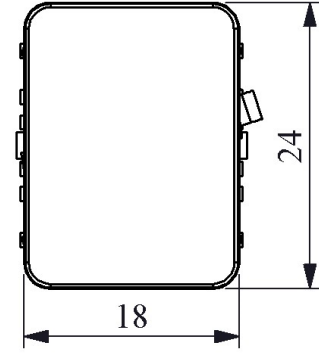

### D070DXM

Çalışma Akımı		10-20 mA (12-24V AC/DC)
Çalışma Frekansı		50 Hz
Çalışma Gerilimi		12-30V AC/DC
Ürün		Sinyal
Renk		Mavi
Işık		LED'li
Çap		16 mm
Kafa Şekli		Dikdörtgen
Güç Tüketimi		0.6 W
Yalıtım Gerilimi	<b>Ui</b>	300V
Çalışma Sıcaklığı		-15 / + 70 °C
Kirlenme Derecesi		3
Koruma Sınıfı		IP50
Kablo Bağlantı Kesiti		Terminal 2,8x0,5
İmal Tarihi		
Seri		D Serisi Plastik
Elektriksel Ömür	<b>Min Saat</b>	10000
Özellikler		Dar alanlarda kullanım kolaylığı
		Darbe dayanıklı polikarbonat buton lensi
		Alev almayan V0 PA6.6 kontak bloklar
		İstenildiğinde çeşitli ışıklı kontak blokların uygunluğu
		Adaptöre kontak blokların takılmasında alete ihtiyaç olmaması
		Led ışıkla, minimum ısınma maksimum ömür
		Tüm uygulamalara cevap verecek ürün çeşitliliği
Standartlar / Belgeler		TS EN 60947-5-1

8.5

45.5

Montaj Ölçüsü  $\text{Ø}16.3 \pm 0.2 \text{ mm}$

Devre Şeması