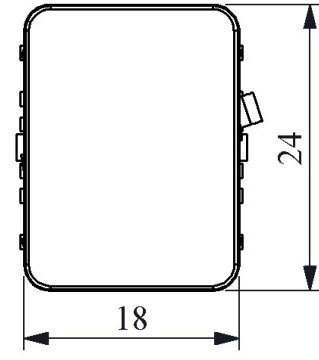

**D070DXM**

Çalışma Akımı	10-20 mA (12-24V AC/DC)
Çalışma Frekansı	50 Hz
Çalışma Gerilimi	12-30V AC/DC
Ürün	Sinyal
Renk	Mavi
Işık	LED'li
Çap	16 mm
Kafa Şekli	Dikdörtgen
Güç Tüketimi	0.6 W
Yalıtım Gerilimi	Ui 300V
Çalışma Sıcaklığı	-15 / + 70 °C
Kirlenme Derecesi	3
Koruma Sınıfı	IP50
Kablo Bağlantı Kesiti	Terminal 2,8x0,5
İmal Tarihi	
Seri	D Serisi Plastik
Elektriksel Ömür	Min Saat 10000
Özellikler	Dar alanlarda kullanım kolaylığı Darbe dayanıklı polikarbonat buton lensi Alev almayan V0 PA6.6 kontak bloklar İstenildiğinde çeşitli ışıklı kontak blokların uygunluğu Adaptöre kontak blokların takılmasında alete ihtiyaç olmaması Led ışıkla, minimum ısınma maksimum ömür Tüm uygulamalara cevap verecek ürün çeşitliliği
Standartlar / Belgeler	TS EN 60947-5-1

8.5

45.5

Montaj Ölçüsü $\text{Ø}16.3 \pm 0.2 \text{ mm}$

Devre Şeması