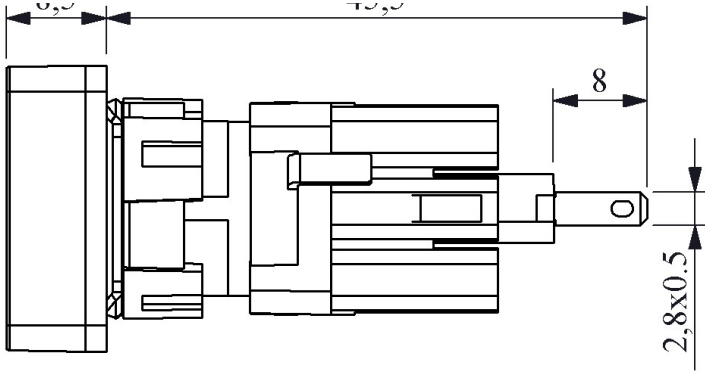

**D070DXM**

Çalışma Akımı	10-20 mA (12-24V AC/DC)
Çalışma Frekansı	50 Hz
Çalışma Gerilimi	12-30V AC/DC
Ürün	Sinyal
Renk	Mavi
Işık	LED'li
Çap	16 mm
Kafa Şekli	Dikdörtgen
Güç Tüketimi	0.6 W
Yalıtım Gerilimi	Ui 300V
Çalışma Sıcaklığı	-15 / + 70 °C
Kirlenme Derecesi	3
Koruma Sınıfı	IP50
Kablo Bağlantı Kesiti	Terminal 2,8x0,5
İmal Tarihi	
Seri	D Serisi Plastik
Elektriksel Ömür	Min Saat 10000
Özellikler	Dar alanlarda kullanım kolaylığı Darbe dayanıklı polikarbonat buton lensi Alev almayan V0 PA6.6 kontak bloklar İstenildiğinde çeşitli ışıklı kontak blokların uygunluğu Adaptöre kontak blokların takılmasında alete ihtiyaç olmaması Led ışıkla, minimum ısınma maksimum ömür Tüm uygulamalara cevap verecek ürün çeşitliliği
Standartlar / Belgeler	TS EN 60947-5-1

8.5

45.5

Montaj Ölçüsü $\text{Ø}16.3 \pm 0.2 \text{ mm}$

Devre Şeması