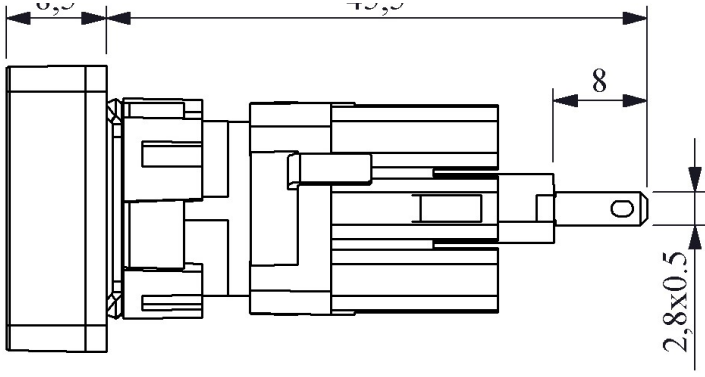

### D070DXM

Çalışma Akımı		10-20 mA (12-24V AC/DC)
Çalışma Frekansı		50 Hz
Çalışma Gerilimi		12-30V AC/DC
Ürün		Sinyal
Renk		Mavi
Işık		LED'li
Çap		16 mm
Kafa Şekli		Dikdörtgen
Güç Tüketimi		0.6 W
Yalıtım Gerilimi	<b>Ui</b>	300V
Çalışma Sıcaklığı		-15 / + 70 °C
Kirlenme Derecesi		3
Koruma Sınıfı		IP50
Kablo Bağlantı Kesiti		Terminal 2,8x0,5
İmal Tarihi		
Seri		D Serisi Plastik
Elektriksel Ömür	<b>Min Saat</b>	10000
Özellikler		Dar alanlarda kullanım kolaylığı
		Darbe dayanıklı polikarbonat buton lensi
		Alev almayan V0 PA6.6 kontak bloklar
		İstenildiğinde çeşitli ışıklı kontak blokların uygunluğu
		Adaptöre kontak blokların takılmasında alete ihtiyaç olmaması
		Led ışıkla, minimum ısınma maksimum ömür
		Tüm uygulamalara cevap verecek ürün çeşitliliği
Standartlar / Belgeler		TS EN 60947-5-1

8.5

45.5

Montaj Ölçüsü  $\text{Ø}16.3 \pm 0.2 \text{ mm}$

Devre Şeması