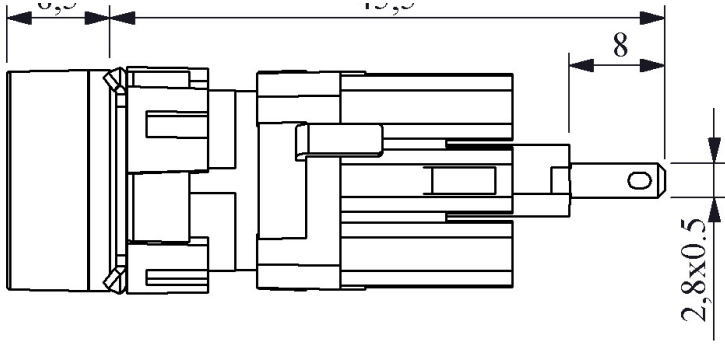

### D060YXK

Çalışma Akımı		10-20 mA (12-24V AC/DC)
Çalışma Frekansı		50 Hz
Çalışma Gerilimi		12-30V AC/DC
Ürün		Sinyal
Renk		Kırmızı
Işık		LED'li
Çap		16 mm
Kafa Şekli		Yuvarlak
Güç Tüketimi		0.6 W
Yalıtım Gerilimi	<b>Ui</b>	300V
Çalışma Sıcaklığı		-15 / + 70 °C
Kirlenme Derecesi		3
Koruma Sınıfı		IP50
Kablo Bağlantı Kesiti		Terminal 2,8x0,5
İmal Tarihi		
Seri		D Serisi Plastik
Elektriksel Ömür	<b>Min Saat</b>	10000
Özellikler		Dar alanlarda kullanım kolaylığı
		Darbe dayanıklı polikarbonat buton lensi
		Alev almayan V0 PA6.6 kontak bloklar
		İstenildiğinde çeşitli ışıklı kontak blokların uygunluğu
		Adaptöre kontak blokların takılmasında alete ihtiyaç olmaması
		Led ışıkla, minimum ısınma maksimum ömür
		Tüm uygulamalara cevap verecek ürün çeşitliliği
Standartlar / Belgeler		TS EN 60947-5-1

... 8.5 ...

45.5

...

Montaj Ölçüsü  $\text{Ø}16.3 \pm 0.2 \text{ mm}$

Devre Şeması