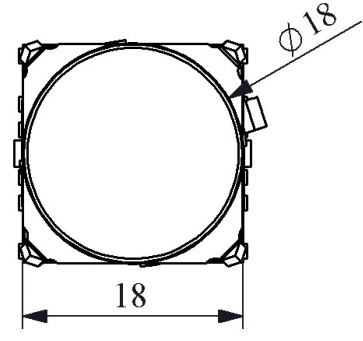

### D060YXK

Çalışma Akımı		10-20 mA (12-24V AC/DC)
Çalışma Frekansı		50 Hz
Çalışma Gerilimi		12-30V AC/DC
Ürün		Sinyal
Renk		Kırmızı
Işık		LED'li
Çap		16 mm
Kafa Şekli		Yuvarlak
Güç Tüketimi		0.6 W
Yalıtım Gerilimi	<b>Ui</b>	300V
Çalışma Sıcaklığı		-15 / + 70 °C
Kirlenme Derecesi		3
Koruma Sınıfı		IP50
Kablo Bağlantı Kesiti		Terminal 2,8x0,5
İmal Tarihi		
Seri		D Serisi Plastik
Elektriksel Ömür	<b>Min Saat</b>	10000
Özellikler		Dar alanlarda kullanım kolaylığı
		Darbe dayanıklı polikarbonat buton lensi
		Alev almayan V0 PA6.6 kontak bloklar
		İstenildiğinde çeşitli ışıklı kontak blokların uygunluğu
		Adaptöre kontak blokların takılmasında alete ihtiyaç olmaması
		Led ışıkla, minimum ısınma maksimum ömür
		Tüm uygulamalara cevap verecek ürün çeşitliliği
Standartlar / Belgeler		TS EN 60947-5-1

... 8.5 ...

45.5

...

Montaj Ölçüsü  $\text{Ø}16.3 \pm 0.2 \text{ mm}$

Devre Şeması