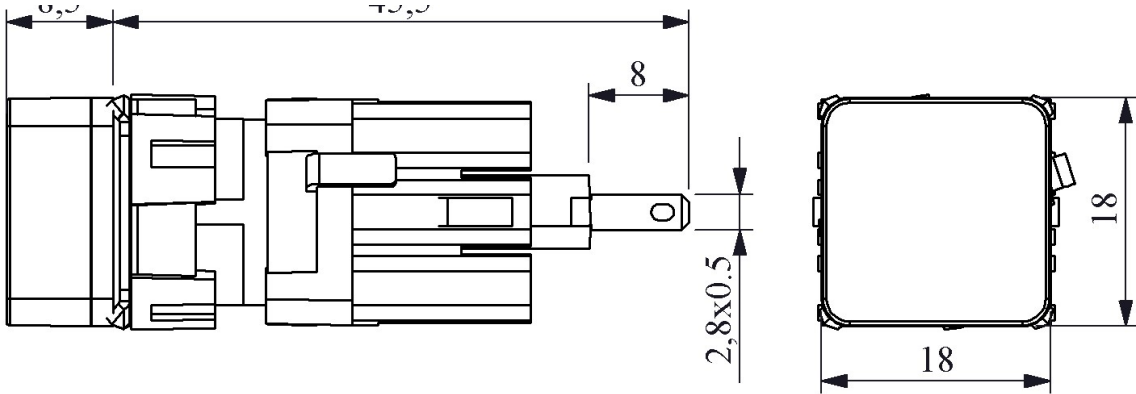

D060KXK

Çalışma Akımı		10-20 mA (12-24V AC/DC)
Çalışma Frekansı		50 Hz
Çalışma Gerilimi		12-30V AC/DC
Ürün		Sinyal
Renk		Kırmızı
Işık		LED'li
Çap		16 mm
Kafa Şekli		Kare
Güç Tüketimi		0.6 W
Yalıtım Gerilimi	Ui	300V
Çalışma Sıcaklığı		-15 / + 70 °C
Kirlenme Derecesi		3
Koruma Sınıfı		IP50
Kablo Bağlantı Kesiti		Terminal 2,8x0,5
İmal Tarihi		
Seri		D Serisi Plastik
Elektriksel Ömür	Min Saat	10000
Özellikler		Dar alanlarda kullanım kolaylığı
		Darbe dayanıklı polikarbonat buton lensi
		Alev almayan V0 PA6.6 kontak bloklar
		İstenildiğinde çeşitli ışıklı kontak blokların uygunluğu
		Adaptöre kontak blokların takılmasında alete ihtiyaç olmaması
		Led ışıkla, minimum ısınma maksimum ömür
		Tüm uygulamalara cevap verecek ürün çeşitliliği
Standartlar / Belgeler		TS EN 60947-5-1

8.5

45.5

Montaj Ölçüsü $\text{Ø}16.3 \pm 0.2 \text{ mm}$

Devre Şeması