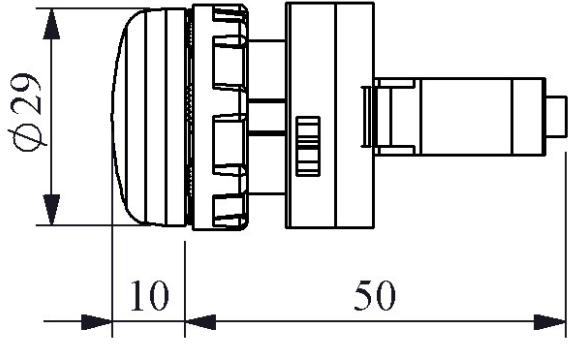

CM0Y0XY

Çalışma Akımı		5-15 mA
Çalışma Frekansı		50 Hz
Çalışma Gerilimi		100-230V AC
Ürün		Sinyal
Renk		Yeşil
Işık		LED'li
Çap		22 mm
Güç Tüketimi		<4 VA
Yalıtım Gerilimi	Ui	300V
Çalışma Sıcaklığı		-15 / + 65 °C
Kirlenme Derecesi		3
Koruma Sınıfı		IP50
Kablo Bağlantı Kesiti		1.5-2.5 mm ²
Sıkma Kuvveti		1,5 Nm
İmal Tarihi		
Seri		CM Serisi Metal
Elektriksel Ömür	Min Saat	10000
Özellikler	<p>Ağır koşullara dayanıklı metal yapı</p> <p>Korozyona karşı krom kaplama</p> <p>Maksimum güvenlik için parmak koruma</p> <p>Darbe dayanıklı polikarbonat buton lensi</p> <p>Alev almayan V0 PA6.6 kontak bloklar</p> <p>İstenildiğinde çeşitli ışıklı kontak blokların uygunluğu</p> <p>Kolaylıkla tek elle adaptörün sökülebilmesi</p> <p>Adaptöre kontak blokların takılmasında alete ihtiyaç olmaması</p> <p>Led ışıkla, minimum ısınma maksimum ömür</p> <p>Arka arkaya 2 kontak blok takılabilir</p> <p>Farklı dillerde ve özel işaretli çeşitli markalama etiketleri</p> <p>Üstün silikon conta tekniği ile IP65 koruma</p> <p>Tüm uygulamalara cevap verecek ürün çeşitliliği</p>	
Standartlar / Belgeler		TS EN 60947-5-1

CE

UK
PK

Montaj Ölçüsü $\phi 22.4 \pm 0.2$ mm

Devre Şeması