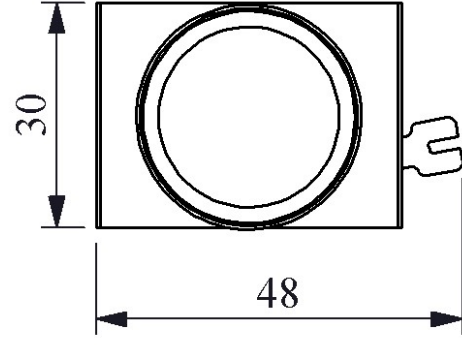

CM0Y0XY

Çalışma Akımı		5-15 mA
Çalışma Frekansı		50 Hz
Çalışma Gerilimi		100-230V AC
Ürün		Sinyal
Renk		Yeşil
Işık		LED'li
Çap		22 mm
Güç Tüketimi		<4 VA
Yalıtım Gerilimi	Ui	300V
Çalışma Sıcaklığı		-15 / + 65 °C
Kirlenme Derecesi		3
Koruma Sınıfı		IP50
Kablo Bağlantı Kesiti		1.5-2.5 mm ²
Sıkma Kuvveti		1,5 Nm
İmal Tarihi		
Seri		CM Serisi Metal
Elektriksel Ömür	Min Saat	10000
Özellikler	<p>Ağır koşullara dayanıklı metal yapı</p> <p>Korozyona karşı krom kaplama</p> <p>Maksimum güvenlik için parmak koruma</p> <p>Darbe dayanıklı polikarbonat buton lensi</p> <p>Alev almayan V0 PA6.6 kontak bloklar</p> <p>İstenildiğinde çeşitli ışıklı kontak blokların uygunluğu</p> <p>Kolaylıkla tek elle adaptörün sökülebilmesi</p> <p>Adaptöre kontak blokların takılmasında alete ihtiyaç olmaması</p> <p>Led ışıkla, minimum ısınma maksimum ömür</p> <p>Arka arkaya 2 kontak blok takılabilir</p> <p>Farklı dillerde ve özel işaretli çeşitli markalama etiketleri</p> <p>Üstün silikon conta tekniği ile IP65 koruma</p> <p>Tüm uygulamalara cevap verecek ürün çeşitliliği</p>	
Standartlar / Belgeler		TS EN 60947-5-1

CE

UK
PK

Montaj Ölçüsü $\phi 22.4 \pm 0.2$ mm

Devre Şeması