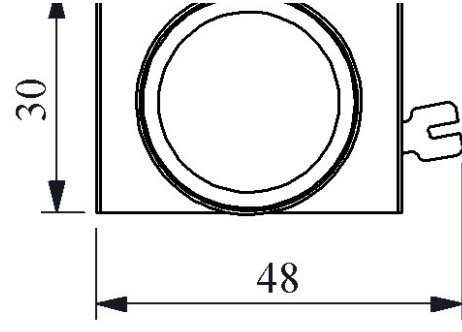

CMOTOXY

Çalışma Akımı		3-5mA
Çalışma Gerilimi		230V DC
Ürün		Sinyal
Renk		Yeşil
Işık		LED'li
Çap		22 mm
Güç Tüketimi		1W
Yalıtım Gerilimi	Ui	300V
Çalışma Sıcaklığı		-15 / + 65 °C
Kirlenme Derecesi		3
Koruma Sınıfı		IP50
Kablo Bağlantı Kesiti		1.5-2.5 mm ²
Sıkma Kuvveti		1,5 Nm
İmal Tarihi		
Seri		CM Serisi Metal
Elektriksel Ömür	Min Saat	10000
Özellikler		Ağır koşullara dayanıklı metal yapı
		Korozyona karşı krom kaplama
		Maksimum güvenlik için parmak koruma
		Darbe dayanıklı polikarbonat buton lensi
		Alev almayan V0 PA6.6 kontak bloklar
		İstenildiğinde çeşitli ışıklı kontak blokların uygunluğu
		Kolaylıkla tek elle adaptörün sökülebilmesi
		Adaptöre kontak blokların takılmasında alete ihtiyaç olmaması
		Led ışıkla, minimum ısınma maksimum ömür
		Arka arkaya 2 kontak blok takılabilir
		Farklı dillerde ve özel işaretli çeşitli markalama etiketleri
		Üstün silikon conta tekniği ile IP65 koruma
		Tüm uygulamalara cevap verecek ürün çeşitliliği
Standartlar / Belgeler		TS EN 60947-5-1

Montaj Ölçüsü $\text{Ø}22.4 \pm 0.2 \text{ mm}$

Devre Şeması