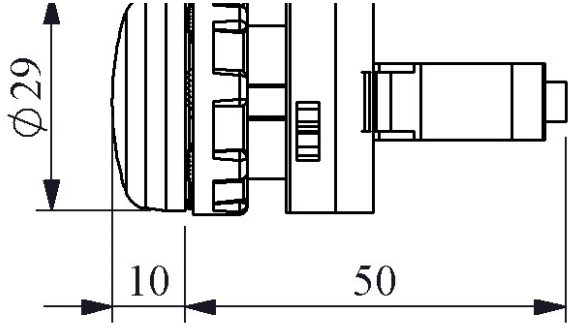

CMOTOXY

Çalışma Akımı		3-5mA
Çalışma Gerilimi		230V DC
Ürün		Sinyal
Renk		Yeşil
Işık		LED'li
Çap		22 mm
Güç Tüketimi		1W
Yalıtım Gerilimi	Ui	300V
Çalışma Sıcaklığı		-15 / + 65 °C
Kirlenme Derecesi		3
Koruma Sınıfı		IP50
Kablo Bağlantı Kesiti		1.5-2.5 mm ²
Sıkma Kuvveti		1,5 Nm
İmal Tarihi		
Seri		CM Serisi Metal
Elektriksel Ömür	Min Saat	10000
Özellikler		Ağır koşullara dayanıklı metal yapı
		Korozyona karşı krom kaplama
		Maksimum güvenlik için parmak koruma
		Darbe dayanıklı polikarbonat buton lensi
		Alev almayan V0 PA6.6 kontak bloklar
		İstenildiğinde çeşitli ışıklı kontak blokların uygunluğu
		Kolaylıkla tek elle adaptörün sökülebilmesi
		Adaptöre kontak blokların takılmasında alete ihtiyaç olmaması
		Led ışıkla, minimum ısınma maksimum ömür
		Arka arkaya 2 kontak blok takılabilir
		Farklı dillerde ve özel işaretli çeşitli markalama etiketleri
		Üstün silikon conta tekniği ile IP65 koruma
		Tüm uygulamalara cevap verecek ürün çeşitliliği
Standartlar / Belgeler		TS EN 60947-5-1

Montaj Ölçüsü $\text{Ø}22.4 \pm 0.2 \text{ mm}$

Devre Şeması