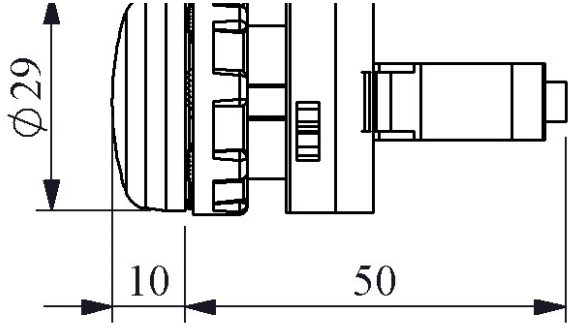

CMOROXS

Çalışma Akımı		3-5mA
Çalışma Gerilimi		230V DC
Ürün		Sinyal
Renk		Sarı
Işık		LED'li
Çap		22 mm
Güç Tüketimi		1W
Yalıtım Gerilimi	Ui	300V
Çalışma Sıcaklığı		-15 / + 65 °C
Kirlenme Derecesi		3
Koruma Sınıfı		IP50
Kablo Bağlantı Kesiti		1.5-2.5 mm ²
Sıkma Kuvveti		1,5 Nm
İmal Tarihi		
Seri		CM Serisi Metal
Elektriksel Ömür	Min Saat	10000
Özellikler		Ağır koşullara dayanıklı metal yapı
		Korozyona karşı krom kaplama
		Maksimum güvenlik için parmak koruma
		Darbe dayanıklı polikarbonat buton lensi
		Alev almayan V0 PA6.6 kontak bloklar
		İstenildiğinde çeşitli ışıklı kontak blokların uygunluğu
		Kolaylıkla tek elle adaptörün sökülebilmesi
		Adaptöre kontak blokların takılmasında alete ihtiyaç olmaması
		Led ışıkla, minimum ısınma maksimum ömür
		Arka arkaya 2 kontak blok takılabilir
		Farklı dillerde ve özel işaretli çeşitli markalama etiketleri
		Üstün silikon conta tekniği ile IP65 koruma
		Tüm uygulamalara cevap verecek ürün çeşitliliği
Standartlar / Belgeler		TS EN 60947-5-1

Montaj Ölçüsü $\text{Ø}22.4 \pm 0.2 \text{ mm}$

Devre Şeması