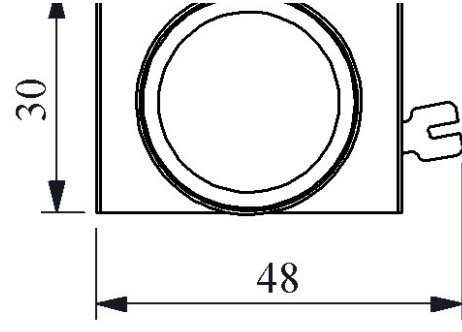

CMOROXS

Çalışma Akımı		3-5mA
Çalışma Gerilimi		230V DC
Ürün		Sinyal
Renk		Sarı
Işık		LED'li
Çap		22 mm
Güç Tüketimi		1W
Yalıtım Gerilimi	Ui	300V
Çalışma Sıcaklığı		-15 / + 65 °C
Kirlenme Derecesi		3
Koruma Sınıfı		IP50
Kablo Bağlantı Kesiti		1.5-2.5 mm ²
Sıkma Kuvveti		1,5 Nm
İmal Tarihi		
Seri		CM Serisi Metal
Elektriksel Ömür	Min Saat	10000
Özellikler		Ağır koşullara dayanıklı metal yapı
		Korozyona karşı krom kaplama
		Maksimum güvenlik için parmak koruma
		Darbe dayanıklı polikarbonat buton lensi
		Alev almayan V0 PA6.6 kontak bloklar
		İstenildiğinde çeşitli ışıklı kontak blokların uygunluğu
		Kolaylıkla tek elle adaptörün sökülebilmesi
		Adaptöre kontak blokların takılmasında alete ihtiyaç olmaması
		Led ışıkla, minimum ısınma maksimum ömür
		Arka arkaya 2 kontak blok takılabilir
		Farklı dillerde ve özel işaretli çeşitli markalama etiketleri
		Üstün silikon conta tekniği ile IP65 koruma
		Tüm uygulamalara cevap verecek ürün çeşitliliği
Standartlar / Belgeler		TS EN 60947-5-1

Montaj Ölçüsü $\text{Ø}22.4 \pm 0.2 \text{ mm}$

Devre Şeması