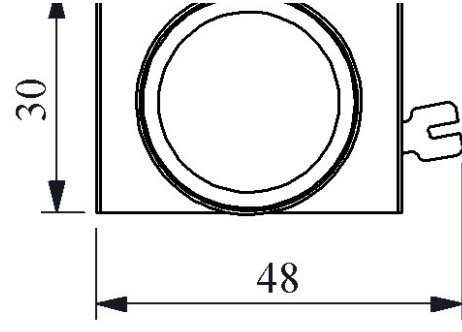

CMOPOXM

Çalışma Akımı		3-5mA
Çalışma Gerilimi		230V DC
Ürün		Sinyal
Renk		Mavi
Işık		LED'li
Çap		22 mm
Güç Tüketimi		1W
Yalıtım Gerilimi	Ui	300V
Çalışma Sıcaklığı		-15 / + 65 °C
Kirlenme Derecesi		3
Koruma Sınıfı		IP50
Kablo Bağlantı Kesiti		1.5-2.5 mm ²
Sıkma Kuvveti		1,5 Nm
İmal Tarihi		
Seri		CM Serisi Metal
Elektriksel Ömür	Min Saat	10000
Özellikler		Ağır koşullara dayanıklı metal yapı
		Korozyona karşı krom kaplama
		Maksimum güvenlik için parmak koruma
		Darbe dayanıklı polikarbonat buton lensi
		Alev almayan V0 PA6.6 kontak bloklar
		İstenildiğinde çeşitli ışıklı kontak blokların uygunluğu
		Kolaylıkla tek elle adaptörün sökülebilmesi
		Adaptöre kontak blokların takılmasında alete ihtiyaç olmaması
		Led ışıkla, minimum ısınma maksimum ömür
		Arka arkaya 2 kontak blok takılabilir
		Farklı dillerde ve özel işaretli çeşitli markalama etiketleri
		Üstün silikon conta tekniği ile IP65 koruma
		Tüm uygulamalara cevap verecek ürün çeşitliliği
Standartlar / Belgeler		TS EN 60947-5-1

Montaj Ölçüsü $\text{Ø}22.4 \pm 0.2 \text{ mm}$

Devre Şeması