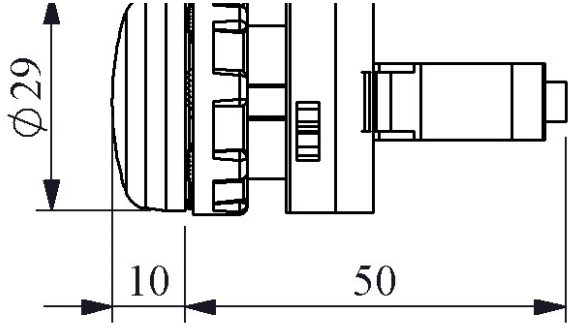

CMOPOXM

Çalışma Akımı		3-5mA
Çalışma Gerilimi		230V DC
Ürün		Sinyal
Renk		Mavi
Işık		LED'li
Çap		22 mm
Güç Tüketimi		1W
Yalıtım Gerilimi	Ui	300V
Çalışma Sıcaklığı		-15 / + 65 °C
Kirlenme Derecesi		3
Koruma Sınıfı		IP50
Kablo Bağlantı Kesiti		1.5-2.5 mm ²
Sıkma Kuvveti		1,5 Nm
İmal Tarihi		
Seri		CM Serisi Metal
Elektriksel Ömür	Min Saat	10000
Özellikler		Ağır koşullara dayanıklı metal yapı
		Korozyona karşı krom kaplama
		Maksimum güvenlik için parmak koruma
		Darbe dayanıklı polikarbonat buton lensi
		Alev almayan V0 PA6.6 kontak bloklar
		İstenildiğinde çeşitli ışıklı kontak blokların uygunluğu
		Kolaylıkla tek elle adaptörün sökülebilmesi
		Adaptöre kontak blokların takılmasında alete ihtiyaç olmaması
		Led ışıkla, minimum ısınma maksimum ömür
		Arka arkaya 2 kontak blok takılabilir
		Farklı dillerde ve özel işaretli çeşitli markalama etiketleri
		Üstün silikon conta tekniği ile IP65 koruma
		Tüm uygulamalara cevap verecek ürün çeşitliliği
Standartlar / Belgeler		TS EN 60947-5-1

Montaj Ölçüsü $\text{Ø}22.4 \pm 0.2 \text{ mm}$

Devre Şeması