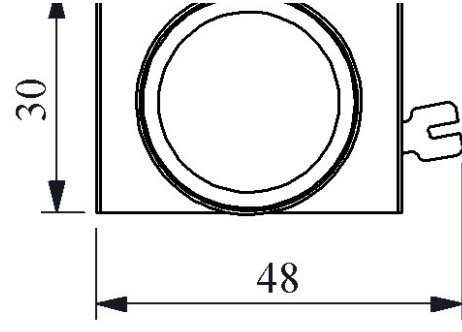

**CM000XK**

Çalışma Akımı		3-5mA
Çalışma Gerilimi		230V DC
Ürün		Sinyal
Renk		Kırmızı
Işık		LED'li
Çap		22 mm
Güç Tüketimi		1W
Yalıtım Gerilimi	<b>Ui</b>	300V
Çalışma Sıcaklığı		-15 / + 65 °C
Kirlenme Derecesi		3
Koruma Sınıfı		IP50
Kablo Bağlantı Kesiti		1.5-2.5 mm <sup>2</sup>
Sıkma Kuvveti		1,5 Nm
İmal Tarihi		
Seri		CM Serisi Metal
Elektriksel Ömür	<b>Min Saat</b>	10000
Özellikler		Ağır koşullara dayanıklı metal yapı
		Korozyona karşı krom kaplama
		Maksimum güvenlik için parmak koruma
		Darbe dayanıklı polikarbonat buton lensi
		Alev almayan V0 PA6.6 kontak bloklar
		İstenildiğinde çeşitli ışıklı kontak blokların uygunluğu
		Kolaylıkla tek elle adaptörün sökülebilmesi
		Adaptöre kontak blokların takılmasında alete ihtiyaç olmaması
		Led ışıkla, minimum ısınma maksimum ömür
		Arka arkaya 2 kontak blok takılabilir
		Farklı dillerde ve özel işaretli çeşitli markalama etiketleri
		Üstün silikon conta tekniği ile IP65 koruma
		Tüm uygulamalara cevap verecek ürün çeşitliliği
Standartlar / Belgeler		TS EN 60947-5-1

Montaj Ölçüsü  $\text{Ø}22.4 \pm 0.2 \text{ mm}$

Devre Şeması