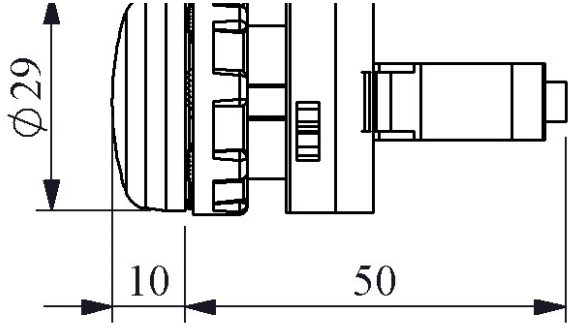

**CM000XK**

Çalışma Akımı		3-5mA
Çalışma Gerilimi		230V DC
Ürün		Sinyal
Renk		Kırmızı
Işık		LED'li
Çap		22 mm
Güç Tüketimi		1W
Yalıtım Gerilimi	<b>Ui</b>	300V
Çalışma Sıcaklığı		-15 / + 65 °C
Kirlenme Derecesi		3
Koruma Sınıfı		IP50
Kablo Bağlantı Kesiti		1.5-2.5 mm <sup>2</sup>
Sıkma Kuvveti		1,5 Nm
İmal Tarihi		
Seri		CM Serisi Metal
Elektriksel Ömür	<b>Min Saat</b>	10000
Özellikler		Ağır koşullara dayanıklı metal yapı
		Korozyona karşı krom kaplama
		Maksimum güvenlik için parmak koruma
		Darbe dayanıklı polikarbonat buton lensi
		Alev almayan V0 PA6.6 kontak bloklar
		İstenildiğinde çeşitli ışıklı kontak blokların uygunluğu
		Kolaylıkla tek elle adaptörün sökülebilmesi
		Adaptöre kontak blokların takılmasında alete ihtiyaç olmaması
		Led ışıkla, minimum ısınma maksimum ömür
		Arka arkaya 2 kontak blok takılabilir
		Farklı dillerde ve özel işaretli çeşitli markalama etiketleri
		Üstün silikon conta tekniği ile IP65 koruma
		Tüm uygulamalara cevap verecek ürün çeşitliliği
Standartlar / Belgeler		TS EN 60947-5-1

Montaj Ölçüsü  $\text{Ø}22.4 \pm 0.2 \text{ mm}$

Devre Şeması