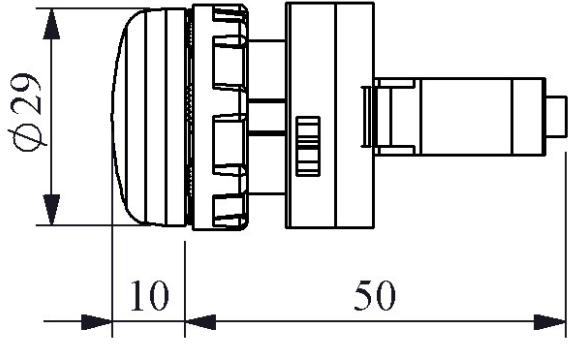

### CM0M0XM

Çalışma Akımı		5-15 mA
Çalışma Frekansı		50 Hz
Çalışma Gerilimi		100-230V AC
Ürün		Sinyal
Renk		Mavi
Işık		LED'li
Çap		22 mm
Güç Tüketimi		<4 VA
Yalıtım Gerilimi	<b>Ui</b>	300V
Çalışma Sıcaklığı		-15 / + 65 °C
Kirlenme Derecesi		3
Koruma Sınıfı		IP50
Kablo Bağlantı Kesiti		1.5-2.5 mm <sup>2</sup>
Sıkma Kuvveti		1,5 Nm
İmal Tarihi		
Seri		CM Serisi Metal
Elektriksel Ömür	<b>Min Saat</b>	10000
Özellikler	<p>Ağır koşullara dayanıklı metal yapı</p> <p>Korozyona karşı krom kaplama</p> <p>Maksimum güvenlik için parmak koruma</p> <p>Darbe dayanıklı polikarbonat buton lensi</p> <p>Alev almayan V0 PA6.6 kontak bloklar</p> <p>İstenildiğinde çeşitli ışıklı kontak blokların uygunluğu</p> <p>Kolaylıkla tek elle adaptörün sökülebilmesi</p> <p>Adaptöre kontak blokların takılmasında alete ihtiyaç olmaması</p> <p>LED ışıkla, minimum ısınma maksimum ömür</p> <p>Arka arkaya 2 kontak blok takılabilir</p> <p>Farklı dillerde ve özel işaretli çeşitli markalama etiketleri</p> <p>Üstün silikon conta tekniği ile IP65 koruma</p> <p>Tüm uygulamalara cevap verecek ürün çeşitliliği</p>	
Standartlar / Belgeler		TS EN 60947-5-1

CE

UK  
PK

Montaj Ölçüsü  $\phi 22.4 \pm 0.2$  mm

Devre Şeması