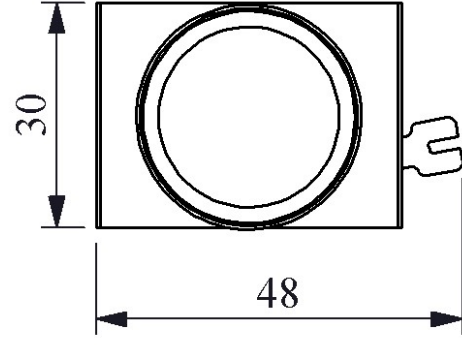

### CM0M0XM

Çalışma Akımı		5-15 mA
Çalışma Frekansı		50 Hz
Çalışma Gerilimi		100-230V AC
Ürün		Sinyal
Renk		Mavi
Işık		LED'li
Çap		22 mm
Güç Tüketimi		<4 VA
Yalıtım Gerilimi	<b>Ui</b>	300V
Çalışma Sıcaklığı		-15 / + 65 °C
Kirlenme Derecesi		3
Koruma Sınıfı		IP50
Kablo Bağlantı Kesiti		1.5-2.5 mm <sup>2</sup>
Sıkma Kuvveti		1,5 Nm
İmal Tarihi		
Seri		CM Serisi Metal
Elektriksel Ömür	<b>Min Saat</b>	10000
Özellikler	<p>Ağır koşullara dayanıklı metal yapı</p> <p>Korozyona karşı krom kaplama</p> <p>Maksimum güvenlik için parmak koruma</p> <p>Darbe dayanıklı polikarbonat buton lensi</p> <p>Alev almayan V0 PA6.6 kontak bloklar</p> <p>İstenildiğinde çeşitli ışıklı kontak blokların uygunluğu</p> <p>Kolaylıkla tek elle adaptörün sökülebilmesi</p> <p>Adaptöre kontak blokların takılmasında alete ihtiyaç olmaması</p> <p>LED ışıkla, minimum ısınma maksimum ömür</p> <p>Arka arkaya 2 kontak blok takılabilir</p> <p>Farklı dillerde ve özel işaretli çeşitli markalama etiketleri</p> <p>Üstün silikon conta tekniği ile IP65 koruma</p> <p>Tüm uygulamalara cevap verecek ürün çeşitliliği</p>	
Standartlar / Belgeler		TS EN 60947-5-1

CE

UK  
PK

Montaj Ölçüsü  $\phi 22.4 \pm 0.2$  mm

Devre Şeması