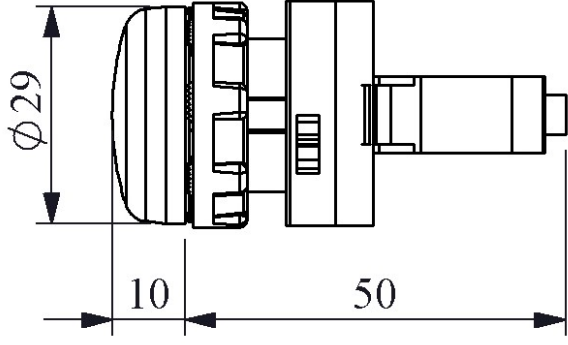

CMOK0XK

Çalışma Akımı		5-15 mA
Çalışma Frekansı		50 Hz
Çalışma Gerilimi		100-230V AC
Ürün		Sinyal
Renk		Kırmızı
Işık		LED'li
Çap		22 mm
Güç Tüketimi		<4 VA
Yalıtım Gerilimi	Ui	300V
Çalışma Sıcaklığı		-15 / + 65 °C
Kirlenme Derecesi		3
Koruma Sınıfı		IP50
Kablo Bağlantı Kesiti		1.5-2.5 mm ²
Sıkma Kuvveti		1,5 Nm
İmal Tarihi		
Seri		CM Serisi Metal
Elektriksel Ömür	Min Saat	10000
Özellikler	<p>Ağır koşullara dayanıklı metal yapı</p> <p>Korozyona karşı krom kaplama</p> <p>Maksimum güvenlik için parmak koruma</p> <p>Darbe dayanıklı polikarbonat buton lensi</p> <p>Alev almayan V0 PA6.6 kontak bloklar</p> <p>İstenildiğinde çeşitli ışıklı kontak blokların uygunluğu</p> <p>Kolaylıkla tek elle adaptörün sökülebilmesi</p> <p>Adaptöre kontak blokların takılmasında alete ihtiyaç olmaması</p> <p>Led ışıkla, minimum ısınma maksimum ömür</p> <p>Arka arkaya 2 kontak blok takılabilir</p> <p>Farklı dillerde ve özel işaretli çeşitli markalama etiketleri</p> <p>Üstün silikon conta tekniği ile IP65 koruma</p> <p>Tüm uygulamalara cevap verecek ürün çeşitliliği</p>	
Standartlar / Belgeler		TS EN 60947-5-1

CE

UK
PK

Montaj Ölçüsü $\phi 22.4 \pm 0.2$ mm

Devre Şeması