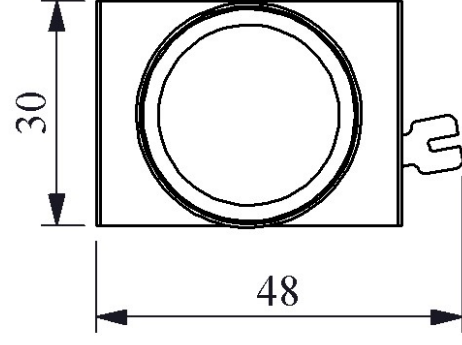

CMOK0XK

Çalışma Akımı		5-15 mA
Çalışma Frekansı		50 Hz
Çalışma Gerilimi		100-230V AC
Ürün		Sinyal
Renk		Kırmızı
Işık		LED'li
Çap		22 mm
Güç Tüketimi		<4 VA
Yalıtım Gerilimi	Ui	300V
Çalışma Sıcaklığı		-15 / + 65 °C
Kirlenme Derecesi		3
Koruma Sınıfı		IP50
Kablo Bağlantı Kesiti		1.5-2.5 mm ²
Sıkma Kuvveti		1,5 Nm
İmal Tarihi		
Seri		CM Serisi Metal
Elektriksel Ömür	Min Saat	10000
Özellikler	<p>Ağır koşullara dayanıklı metal yapı</p> <p>Korozyona karşı krom kaplama</p> <p>Maksimum güvenlik için parmak koruma</p> <p>Darbe dayanıklı polikarbonat buton lensi</p> <p>Alev almayan V0 PA6.6 kontak bloklar</p> <p>İstenildiğinde çeşitli ışıklı kontak blokların uygunluğu</p> <p>Kolaylıkla tek elle adaptörün sökülebilmesi</p> <p>Adaptöre kontak blokların takılmasında alete ihtiyaç olmaması</p> <p>Led ışıkla, minimum ısınma maksimum ömür</p> <p>Arka arkaya 2 kontak blok takılabilir</p> <p>Farklı dillerde ve özel işaretli çeşitli markalama etiketleri</p> <p>Üstün silikon conta tekniği ile IP65 koruma</p> <p>Tüm uygulamalara cevap verecek ürün çeşitliliği</p>	
Standartlar / Belgeler		TS EN 60947-5-1

CE

UK
PK

Montaj Ölçüsü $\phi 22.4 \pm 0.2$ mm

Devre Şeması